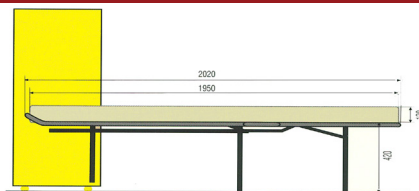

Íróasztalos ágy – kis helyigényű praktikus kombináció, kiválóan passzol kis alapterületű lakásokba.

Zsámolyág – fekvőfelület 76 x 192 cm.

Összecsukott állapotban kényelmes ülőalkalmatosság.

Ágybox:

Szekrénybe hajtogatható ág: 80/140*195 méretben, 8-12 cm matracral, R32-35 keménységben.