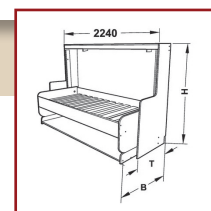

További ágyaink kis alapterületű lakásokba.

Nívó

Bútorkészítő Manufaktúra

Íróasztalos ágy paramétereit (cm)

szélesség x hossz	szélesség	magasság	mélység	N
900*2000 mm	1050 mm	1447 mm	650 mm	1000
1400*2000 mm	1503 mm	1777 mm	825 mm	1200

Íróasztalos ágy – kis helyigényű praktikus kombináció, kiválóan passzol kis alapterületű lakásokba.

Zsámolyág – fekvőfelület 76 x 192 cm.

Összecsukott állapotban kényelmes ülőalkalmatosság.

Ágybox:

Szekrénybe hajtogatható ág: 80/140*195 méretben, 8-12 cm matracral, R32-35 keménységben.