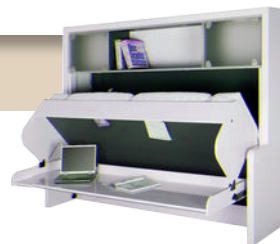

További ágyaink kis alapterületű lakásokba.

Nívó

Bútorkészítő Manufaktúra

Íróasztalos ágy paramétereit (cm)

szélesség x hossz	szélesség	magasság	mélység	N
900*2000 mm	1050 mm	1447 mm	650 mm	1000
1400*2000 mm	1503 mm	1777 mm	825 mm	1200