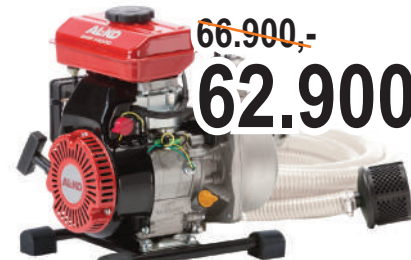

~~27.900,-~~

24.900,-

AL-KO JET 3500 Classic
kerti szivattyú
850 W, szállítási magasság max. 38 m,
3400 L/h,
max. szívómélység 8 m

~~26.900,-~~

22.900,-

Toyoo T750
kerti szivattyú
bronz járókerékkel,
750 W, szállítási magasság max. 46 m,
4800 L/h

~~66.900,-~~

62.900,-

AL-KO BMP 14000
benzinmotoros szivattyú
97 cm³/1,6 LE, szállítási magasság
max. 36 m, max. szívómélység 6 m,
14000 L/h

Minőségi, kedvező árú kerti szerszámokkal, kiegészítőkkel örömet okozunk a tavaszi munkában! Nagy választékkal várjuk!

~~99.900,-~~

91.900,- Ft

**Hecht GG3300 benzinmotoros
aggregátor**
7 LE-s 4 ütemű motor, max teljesítmény 3000 W,
2 db 230 V-os és 1 db 12 V-os csatlakozó, 15 L-es
üzemanyagtartály

Professzionális vagy otthoni felhasználásra vásárolna? A legjobb árakkal, megoldásokkal várjuk!