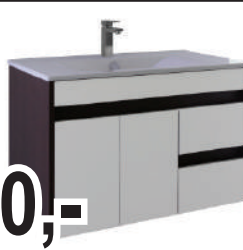

Luna 80 fürdőszoba bútor

sanoma tölgy és csoki bükk színben,
porcelán mosdótállal, függesztett kivitel,
81x50x47 cm

~~27.900,-~~
24.990,-