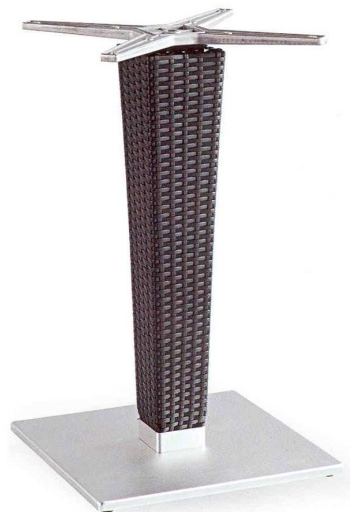

RA GT 610 anodizált alumínium bázis, galvanizált acél súlyozással, Black, White, vagy Brown színű polipropilén fonattal. Szintezhető lábakkal.

70x70-80x80cm asztallapokhoz.

Méret: 40x40x73cm

RA GT 611 asztalbázis

Porfestett acélváz asztalbázis, szintezhető lábakkal. Antracit színben. Max. 80x80cm-es asztallaphoz.

Méret: 40x40x73cm