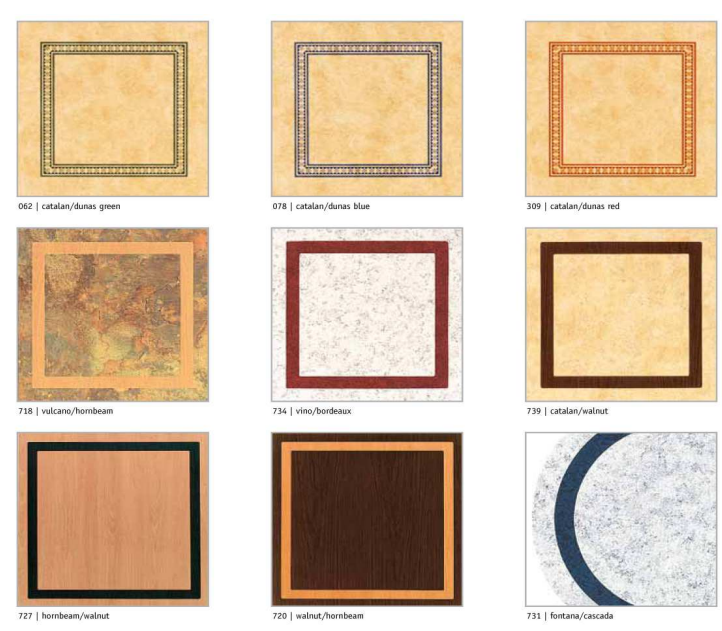

303 | mahogany manaos

095 | wild pear cognac

104 | woodstock**

105 | seagrass

318 | zebrano***

060 | walnut**

342 | oak

316 | antique oak**

076 | safari brown**

103 | wenge**

312 | italian walnut**

140 | rattan mocha**

153 | mountain pine

178 | ponderosa white

179 | ponderosa grey

134 | rattan anthracite**

126 | rattan black**

313 | orme

706 | puntinella/catalan

769 | black/marble de gènes

762 | selva/esperanza

754 | hornbeam/vulcano

758 | puntinella/marble de gènes

713 | walnut/hornbeam

743 | black/orme

763 | selva/marble bianco

782 | walnut/catalan

324 | light yellow

001 | white

055 | black **

339 | light anthracite

089 | taupe