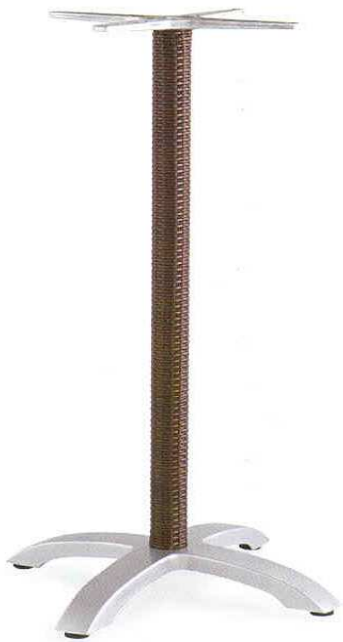

70cm átmérőjű, 70x70cm asztallapokhoz.

Magasság:

113cm

Súly:

8,5kg