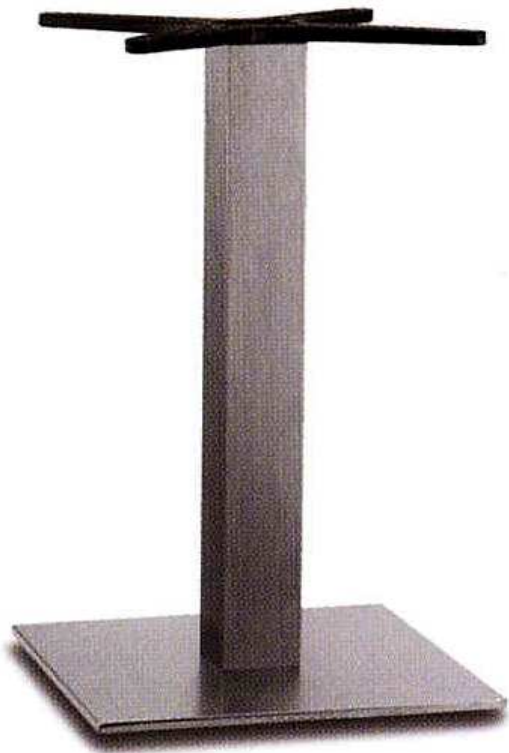

RA GT 620 asztalbázis

Rozsdamentes acél asztalbázis, max 80x80cm-es asztallaphoz.

Méret: 40x40x73cm