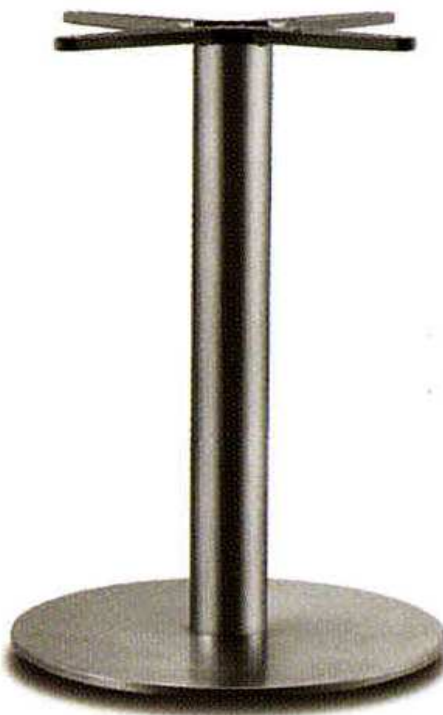

RA GT 621 asztalbázis

Rozsdamentes acél asztalbázis, max. átm. 80cm-es asztallaphoz.

Méret: átm. 43x73cm