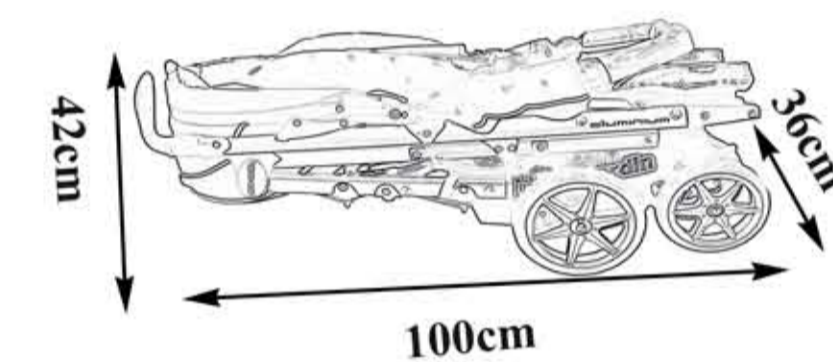

Ⓜ **Delux babakocsi** - ALU vázas - 3 állásban dönthető - 5 pontos biztonsági öv vállpárnával - levehető kapaszkodó - állítható lábtartó - esővédő és lábzsák - alsó kosár - 7" EVA első kerék - 8" hátsó kerék fékekkel

Hinta babahordozó - 0 + (0-13kg) csoport számára - ECE R44/04 szabványnak megfelel - kupolával - 5 pontos biztonsági öv vállpárnával és ülés párná - adapterrel - a kocsira tehető hátsó tároló doboz

Ⓜ **Deluxe baby buggy** - 3 position reclining seat - 5 point harness & shoulder - detachable front bar - adjustable foot rest - foot cover & rain cover - basket - 7" EVA front and and 8" EVA rear wheel with linked brake

Swing baby carrier - ECE R44/04 certified - for group 0+(0-13kg) - with canopy - 5 point harness & shoulder pad - foot cover - adapter for stroller