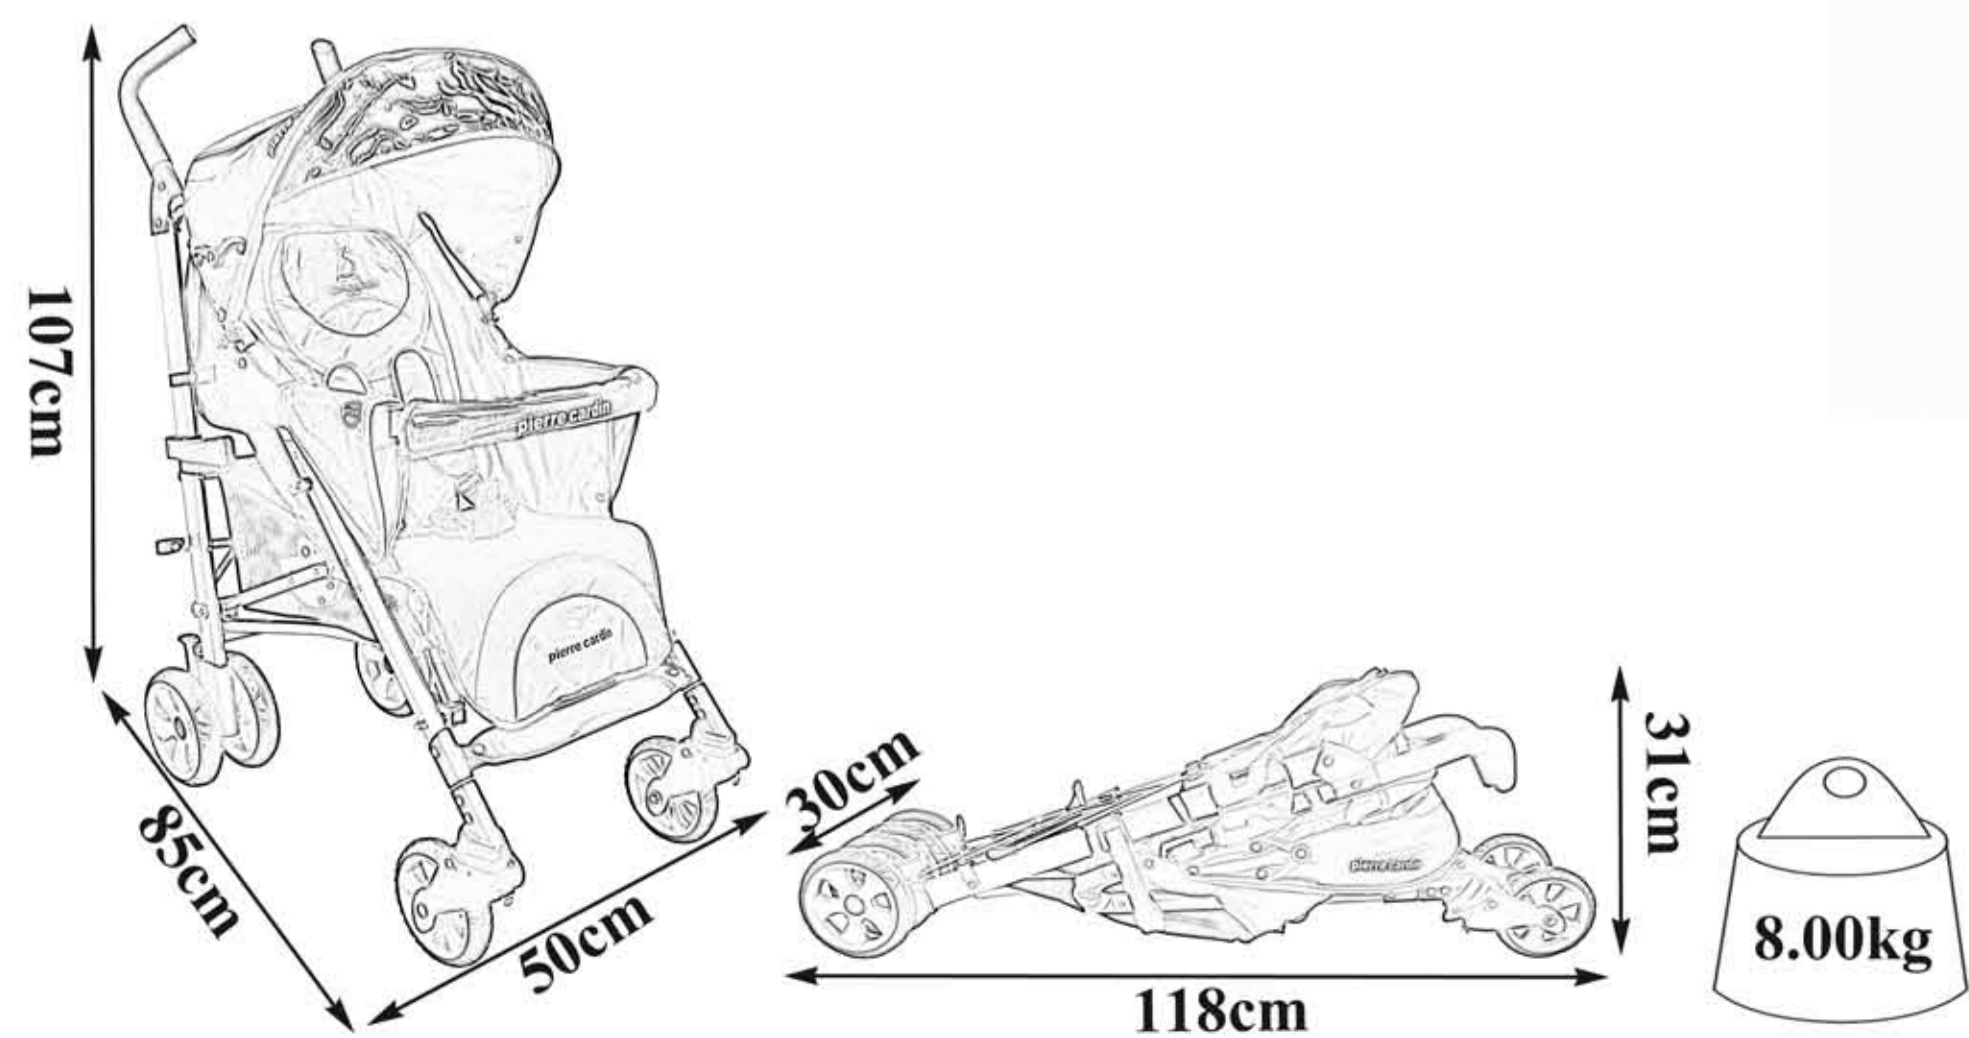

PS538

Ⓜ ALU-vázás babakocsi - 4 állásban dönthető ülés - 5 pontos biztonsági öv vállpárnával - levehető kapaszkodó - lábzsák - alsó kosár - automata összecsukó zár - 6" EVA első kerék - 7" EVA hátsó kerék fékekkel

ⓔ aluminium frame buggy - 4 position reclining seat - 5 point harness with shoulder pad and pillow - detachable front bar - adjustable foot rest - foot cover - basket - automatic folding lock - swivel single 6"EVA front wheel - 7" rear wheel with linked brake