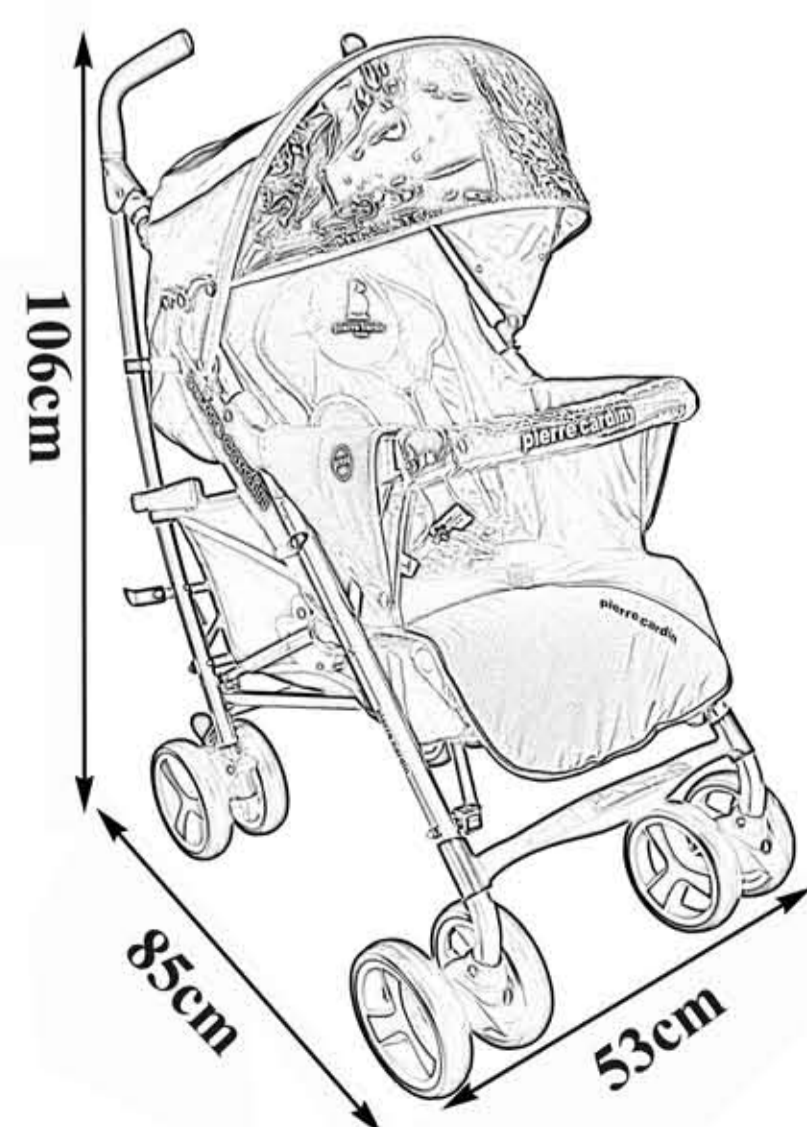

ECU

Ⓜ 4 állásban dönthető ülés - 5-pontos biztonsági öv vállpárnával - levehető kapaszkodó - lábzsák - alsó kosár - automata összecsukó zár - 7" EVA első és hátsó kerék fékekkel

ⓔ 4 position reclining seat - 5 point harness & shoulder pad & pillow - detachable front bar - adjustable foot rest - foot cover - basket - automatic folding lock - 7"EVA front and rear wheel with linked brake