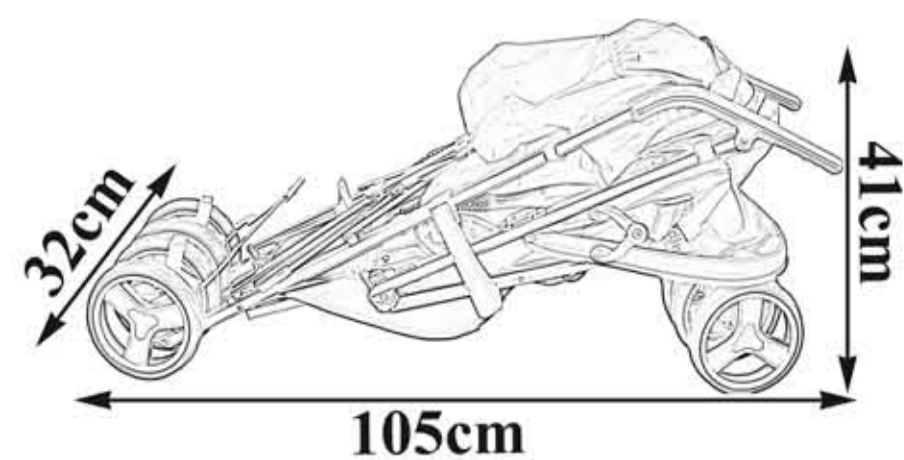

PS586

Ⓜ ALU-vázás babakocsi - 4 állásban dönthető háttámla - 5 pontos biztonsági öv vállpárnával - levehető kapaszkodó - lábzsák - alsó kosár - automata összecsukó zár - 7" EVA első és hátsó kerék - hátsó kerék fékekkel

Ⓜ Aluminium frame buggy - 4 position recling seat - 5 point harness & shoulder pad & pillow - detachable front bar - adjustable foot rest - foot cover - basket - automatic folding lock - 7" EVA front and rear wheel with linked brake