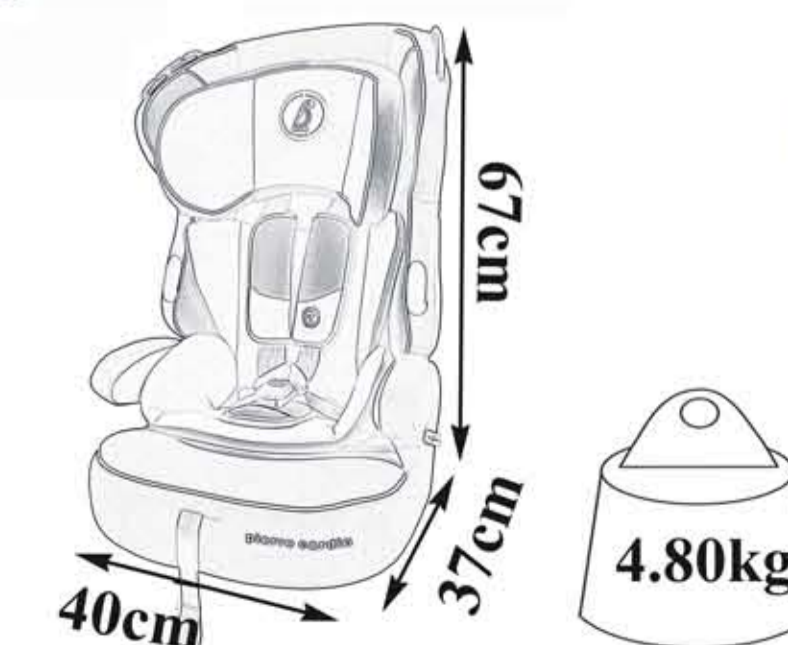

Ⓜ **Autós gyerekülés** (1+2+3 csoport, 9-36kg) - ECE R44/04 szabványnak megfelel
- 5 pontos biztonsági öv vállpárnával - üléspárna - állítható fejpárna

Ⓜ **Baby car seat** (group 1+2+3, 9-36kg) - ECE R44/04 certified - 5 point harness with shoulder pad - seat pad and adjustable head rest