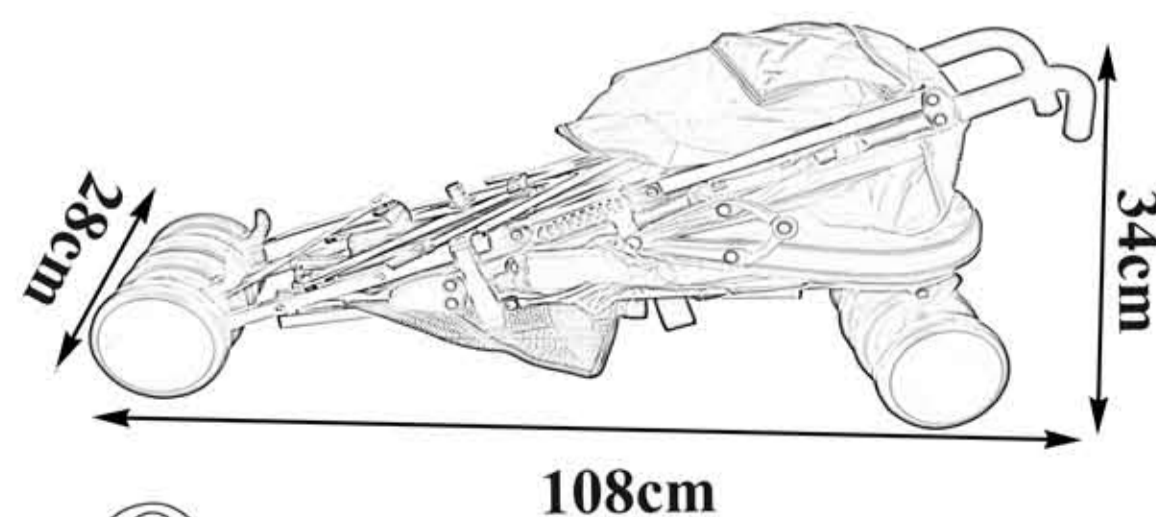

PS521

Ⓜ - 4 állásban dönthető ülés - 5 pontos biztonsági öv vállpárnával - teljesen lehajtható kupola - lábzsák - alsó kosár - automata összecsukó zár - 6" első és 7" EVA hátsó kerék fékekkel

Ⓜ - 4 position reclining seat - 5 point harness - full cover function canopy - adjustable foot rest cover - basket - automatic folding lock - 6" EVA single swivel wheel & 7" EVA rear wheel with linked brake