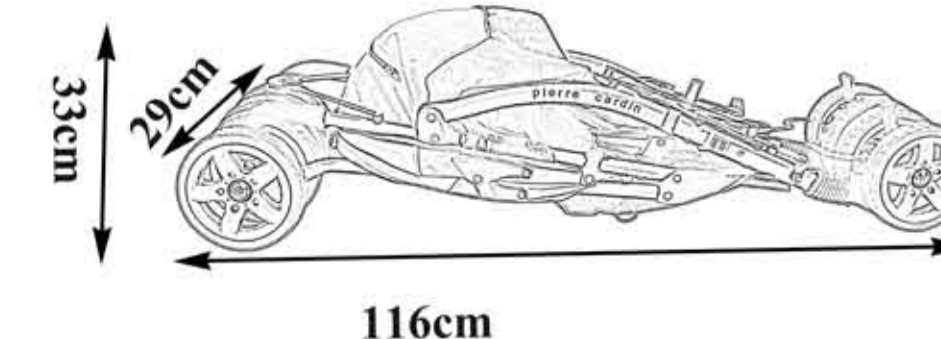

PS693

Ⓜ **Delux babakocsi** - ALU vázas - 3 állásban dönthető - 5 pontos biztonsági öv vállpárnával - levehető kapaszkodó - állítható lábtartó - esővédő és lábzsák - alsó kosár - 7" EVA első kerék - 8" hátsó kerék fékekkel

Hinta babahordozó - 0 + (0-13kg) csoport számára - ECE R44/04 szabványnak megfelel - kupolával - 5 pontos biztonsági öv vállpárnával és ülés párná - adapterrel - a kocsira tehető hátsó tároló doboz

Ⓜ **Deluxe baby buggy** - 3 position reclining seat - 5 point harness & shoulder - detachable front bar - adjustable foot rest - foot cover & rain cover - basket - 7" EVA front and and 8" EVA rear wheel with linked brake

Swing baby carrier - ECE R44/04 certified - for group 0+(0-13kg) - with canopy - 5 point harness & shoulder pad - foot cover - adapter for stroller

PS627

Ⓜ ALU-vázás babakocsi - 5 állásban dönthető - 5 pontos öv vállpárnával - fejpárna - levehető kapaszkodó - állítható lábtartó - lábzsák - esővédő - alsó kosár - összecsukó zár - 7" EVA első és hátsó kerék fékekkel

Ⓜ Aluminium main frame - 5 position reclining seat - 5 point harness & shoulder pad and pillow - detachable front bar - adjustable foot rest - foot cover and rain cover - basket - fold lock - 7" EVA front and rear wheel with linked brake