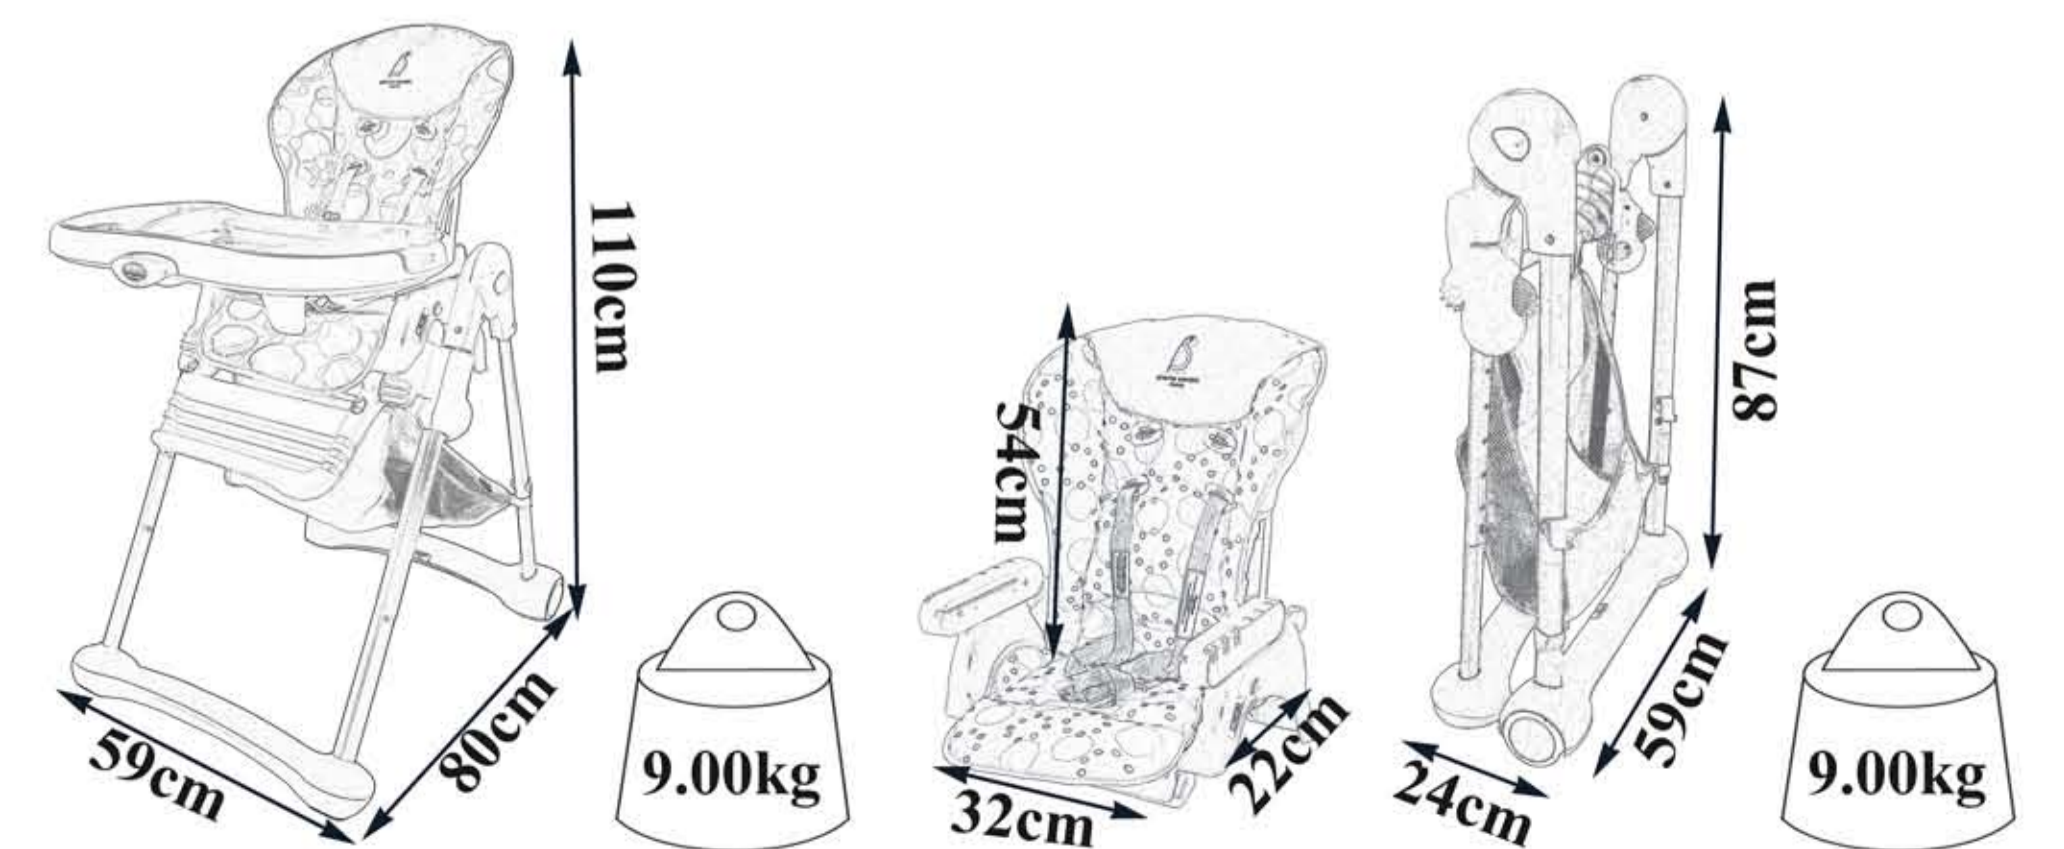

- Ⓜ **Etetőszék** - ALU vázas - hátsó kerék - 3 pozícióban dönthető háttámla és lábtartó - 6 magasságfokozat
- 5 pontos biztonsági öv - 3 pozícióban állítható tálca
- 3 pontos állítható lábtartó - székre erősíthető, vagy önállóan is használható ülőke

- Ⓜ **3 in 1 high chair** - aluminiun frame with wheels - 3 position reclining & 6 high level adjustable seat - 5 point safety belt - 3 position foot rest - 3 position adjustable & detachable food tray - detachable seat unit to be fixed on a chair or used as a small chair at home