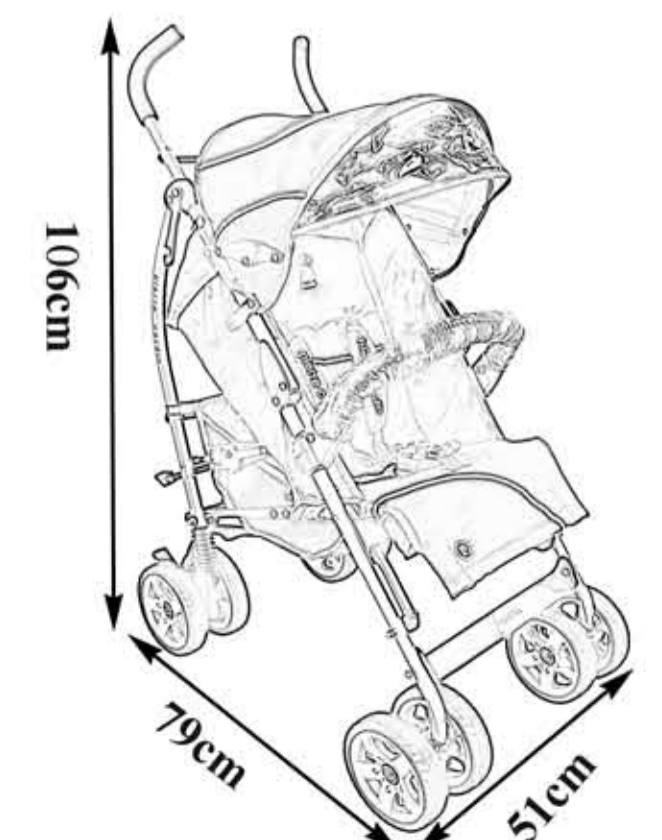

PS693

Ⓜ **Delux babakocsi** - ALU vázas - 3 állásban dönthető - 5 pontos biztonsági öv vállpárnával - levehető kapaszkodó - állítható lábtartó - esővédő és lábzsák - alsó kosár - 7" EVA első kerék - 8" hátsó kerék fékekkel

Hinta babahordozó - 0 + (0-13kg) csoport számára - ECE R44/04 szabványnak megfelel - kupolával - 5 pontos biztonsági öv vállpárnával és ülés párná - adapterrel - a kocsira tehető hátsó tároló doboz

Ⓜ **Deluxe baby buggy** - 3 position reclining seat - 5 point harness & shoulder - detachable front bar - adjustable foot rest - foot cover & rain cover - basket - 7" EVA front and and 8" EVA rear wheel with linked brake

Swing baby carrier - ECE R44/04 certified - for group 0+(0-13kg) - with canopy - 5 point harness & shoulder pad - foot cover - adapter for stroller

PS627

Ⓜ ALU-vázás babakocsi - 5 állásban dönthető - 5 pontos öv vállpárnával - fejpárna - levehető kapaszkodó - állítható lábtartó - lábzsák - esővédő - alsó kosár - összecsukó zár - 7" EVA első és hátsó kerék fékekkel

Ⓜ Aluminium main frame - 5 position reclining seat - 5 point harness & shoulder pad and pillow - detachable front bar - adjustable foot rest - foot cover and rain cover - basket - fold lock - 7" EVA front and rear wheel with linked brake