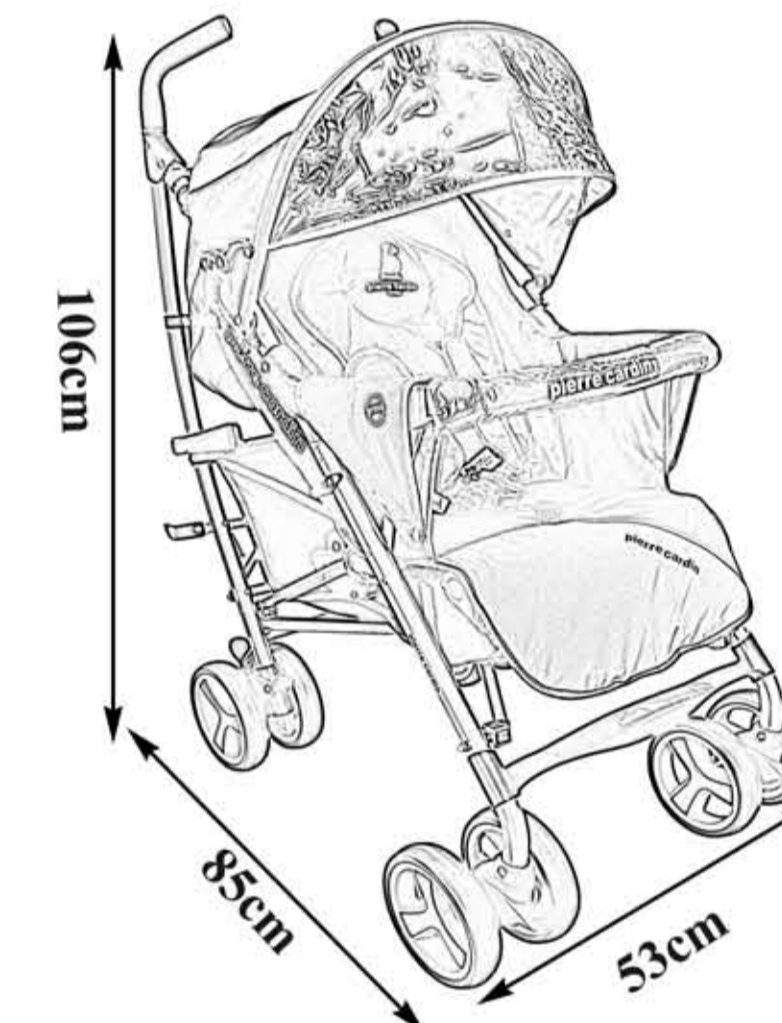

Ⓜ Aluminium frame buggy - 4 position reclining
seat - 5 point harness & shoulder pad and pillow
- detachable front bar - adjustable foot rest - foot
cover - basket - automatic folding lock - 7"EVA
front wheel & rear wheel with brake