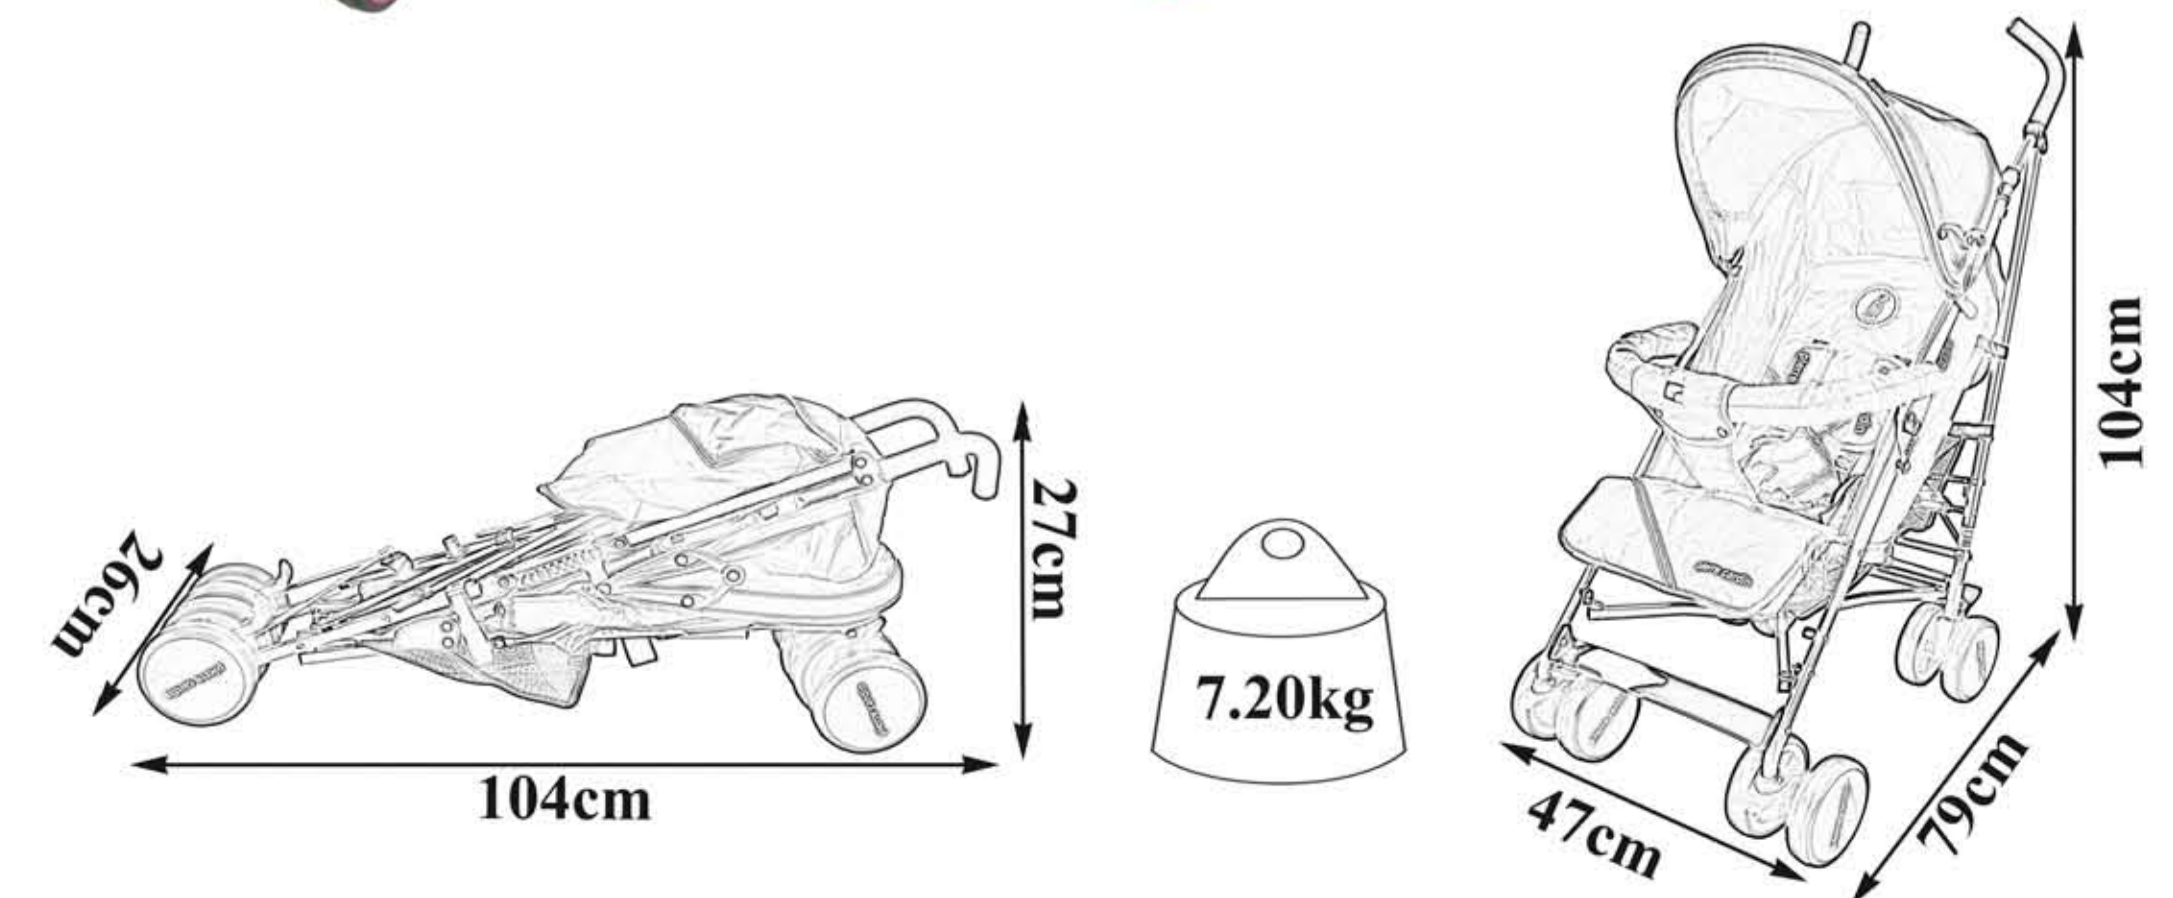

Ⓜ 3 állásban dönthető ülés - 5 pontos biztonsági öv vállpárnával - levehető kapaszkodó - állítható lábtartó - lábzsák - alsó kosár - automata összecsukó zár - 5.5" EVA első és hátsó kerék - hátsó kerék fékkel

Ⓜ 3 position reclining seat - 5 point harness & shoulder pad - canopy with large sun shade - detachable front bar - adjustable foot rest - foot cover - basket - automatic folding lock - 5.5"EVA front and rear wheel with linked brake