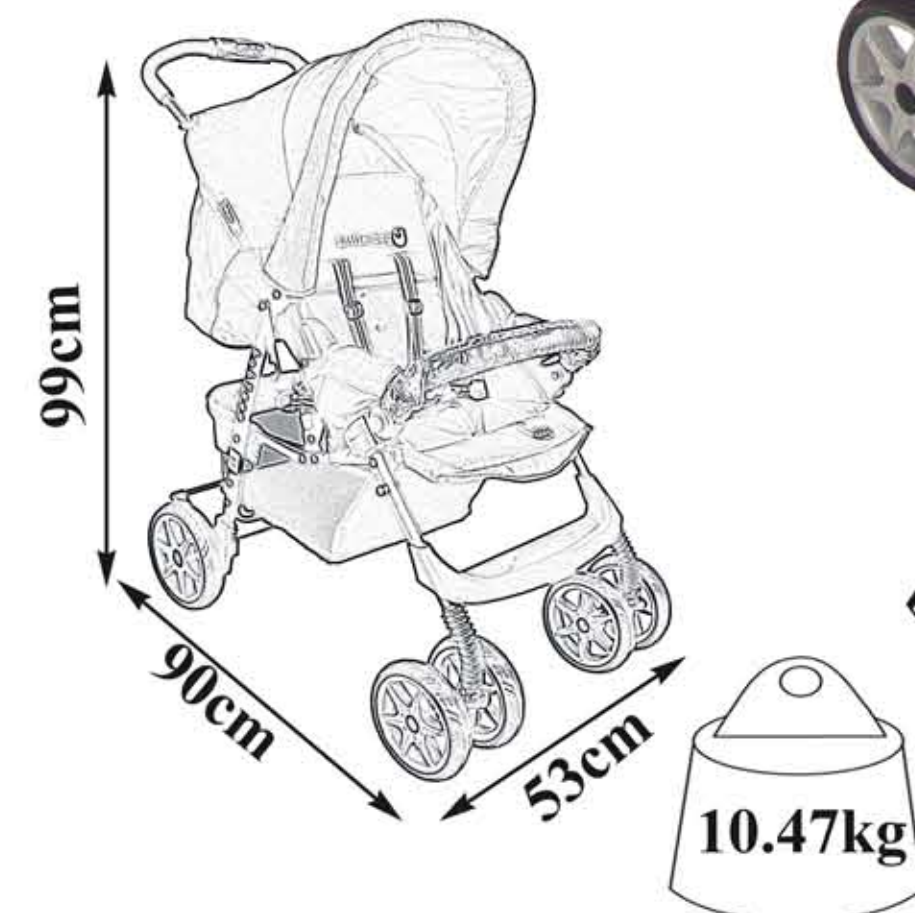

ⓔ **Baby bouncer**
- Aluminium main frame
- 3 position reclining seat
- 4 position rotatable seat
- 5 point harness - seat pad

- canopy & mosquito net
- toy bar with toys
- rocking function
- 72cmx37cm
- 3.89kg

HINTA BABAHORDOZÓ

0+(0-13kg) csoport számára
 - ECE R44/04 szabvány szerint
 - alumínium fogantyú - kupola
 - 5 pontos biztonsági öv
 - vállpárna és ülésparna

BABY STROLLER / TRAVEL SYSTEM

Ⓜ One hand folding system - 3 position reclining seat - 5 point harness and adjustable front bar - foot cover - rain cover - basket - 7" EVA front & 8" EVA rear wheel with linked brake

BABY SWING CARRIER

for group 0+ (0-13 kg) - ECE R44/04 certified - alumínium handle - canopy - 5 point harness & shoulder pad

Baby zou S519

BABAKOCSI / TRAVEL SYSTEM

Ⓜ ALU vázas babakocsi -3 állásban
dönthető ülés - 5 pontos biztonsági
öv - vállpárnával - állítható és
levehető kapaszkodó - állítható
lábtartó - esővédő - lábszák - alsó
kosár - automata összecsukó zár
- 6,5" EVA első kerék és 9,5" EVA
hátsó kerék fékkel - hordozóhoz
adapter