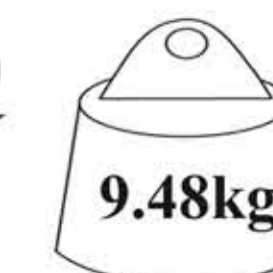

Ⓜ ALU-vázás babakocsi - teljesen lehajtható kupola - 5 állásban dönthető
- 5 pontos biztonsági öv vállpárnával - fejpárna - levehető kapaszkodó
- állítható lábtartó - lábzsák - alsó kosár - összecsukó zár - 7" EVA első
és hátsó kerék fékekkel

Ⓜ Aluminium main frame - full cover function canopy - 5 position reclining seat
- 5 point harness & shoulder pad - pillow - detachable front bar - adjustable foot rest
- foot cover and rain cover - basket - folder lock - 7"EVA front and rear wheel with
linked brake