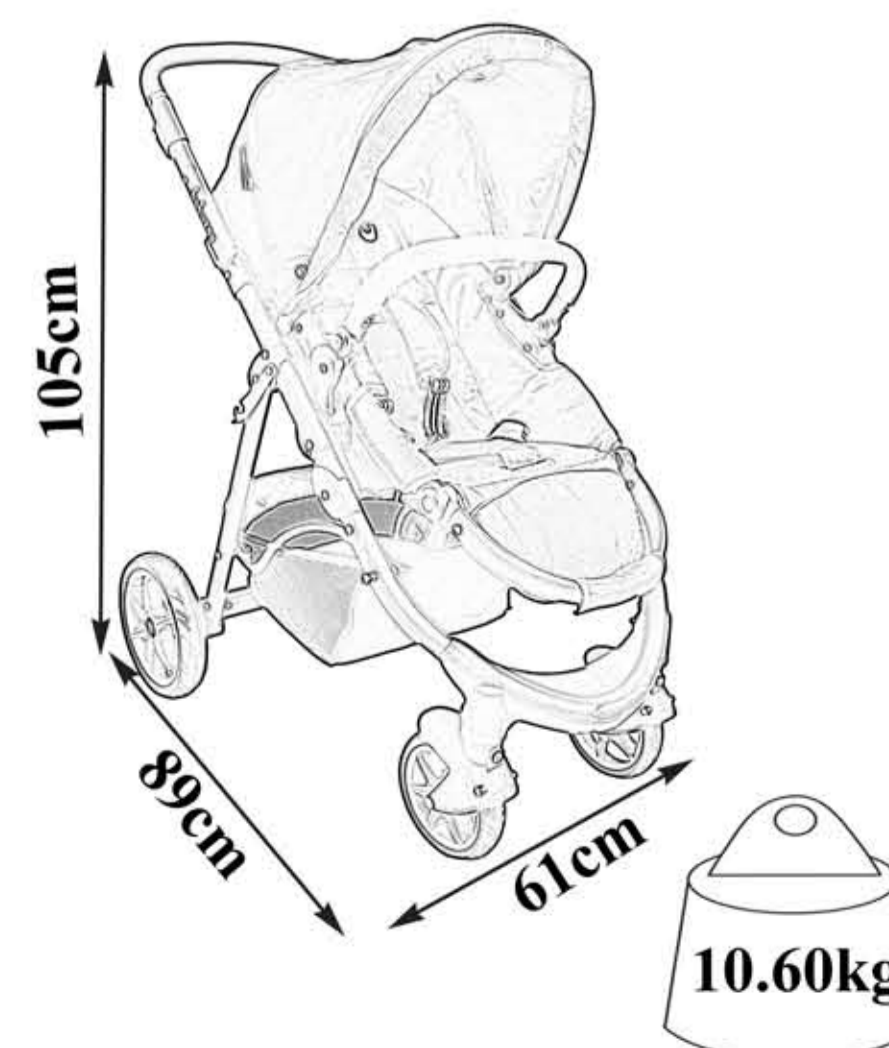

BABY SWING CARRIER

for group 0+ (0-13 kg) - ECE R44/04 certified - alumínium handle - canopy - 5 point harness & shoulder pad

Baby zou S519

BABAKOCSI / TRAVEL SYSTEM

Ⓜ ALU vázas babakocsi -3 állásban
dönthető ülés - 5 pontos biztonsági
öv - vállpárnával - állítható és
levehető kapaszkodó - állítható
lábtartó - esővédő - lábszák - alsó
kosár - automata összecsukó zár
- 6,5" EVA első kerék és 9,5" EVA
hátsó kerék fékkel - hordozóhoz
adapter

HINTA BABAHORDOZÓ

0+(0-13kg) csoport számára - ECE
R44/04 szabvány szerint - alumínium
fogantyú - kupola - 5 pontos
biztonsági öv - vállpárna és ülészárna

BABY STROLLER / TRAVEL SYSTEM

Ⓜ - U shape ALU frame baby stroller
- 3 position reclining forward / rearward
seat - 5 point harness & shoulder pad
- adjustable / detachable front bar
- adjustable foot cover - rain cover
- basket - automatic folding lock - 6.5"
EVA front & 9.5" EVA rear wheel with
linked brake - adapter for optional carrier

BABY SWING CARRIER

- for group 0+ (0-13 kg) - ECE R44/04
certified - aluminium handle - canopy
- 5 point harness & shoulder pad

baby zou U321

TESTVÉR BABAKOCSI

Ⓜ - 3 állásban dönthető hátsó ülés - 5 pontos biztonsági öv
- összehajtható kapaszkodó
- lábzsák - esővédő - kosár
- összecsukó zár - 6.5"(7")
EVA első és hátsó kerék