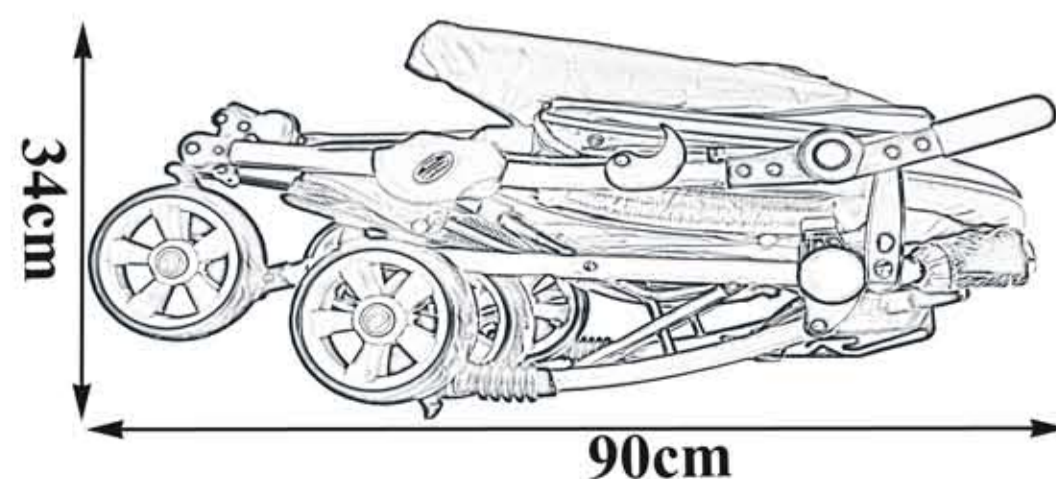

PS314M

Ⓜ Újszülött kortól - fektethető pozíció - két irányból tolható - 3 állásban dönthető háttámla - 5-pontos biztonsági öv vállpárnával - lábérzig lehajtható kupola - levehető kapaszkodó - állítható lábtartó - lábzsák - alsó kosár - 7" EVA első és hátsó kerék - hátsó kerék fékkel

ⓔ Newborn baby seat position - reversible handle - 3 position reclining seat - 5 point harness & shoulder pad - full cover function canopy - adjustable foot rest - foot cover - basket - 7" EVA front and rear wheel with linked brake