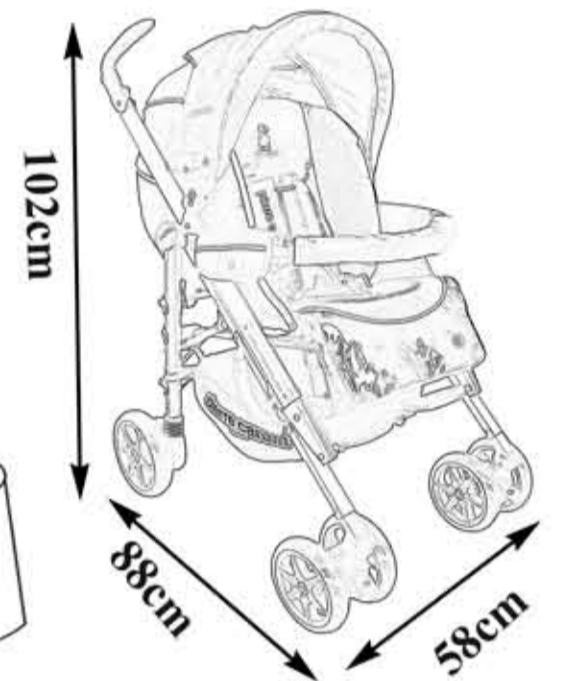

Ⓜ **Delux babakocsi** - ALU vázas - 3 állásban dönthető - 5 pontos biztonsági öv vállpárnával - levehető kapaszkodó - állítható lábtartó - esővédő és lábzsák - alsó kosár - 7" EVA első kerék - 8" hátsó kerék fékekkel

Hinta babahordozó - 0 + (0-13kg) csoport számára - ECE R44/04 szabványnak megfelel - kupolával - 5 pontos biztonsági öv vállpárnával és ülés párná - adapterrel - a kocsira tehető hátsó tároló doboz

Ⓜ **Deluxe baby buggy** - 3 position reclining seat - 5 point harness & shoulder - detachable front bar - adjustable foot rest - foot cover & rain cover - basket - 7" EVA front and and 8" EVA rear wheel with linked brake

Swing baby carrier - ECE R44/04 certified - for group 0+(0-13kg) - with canopy - 5 point harness & shoulder pad - foot cover - adapter for stroller