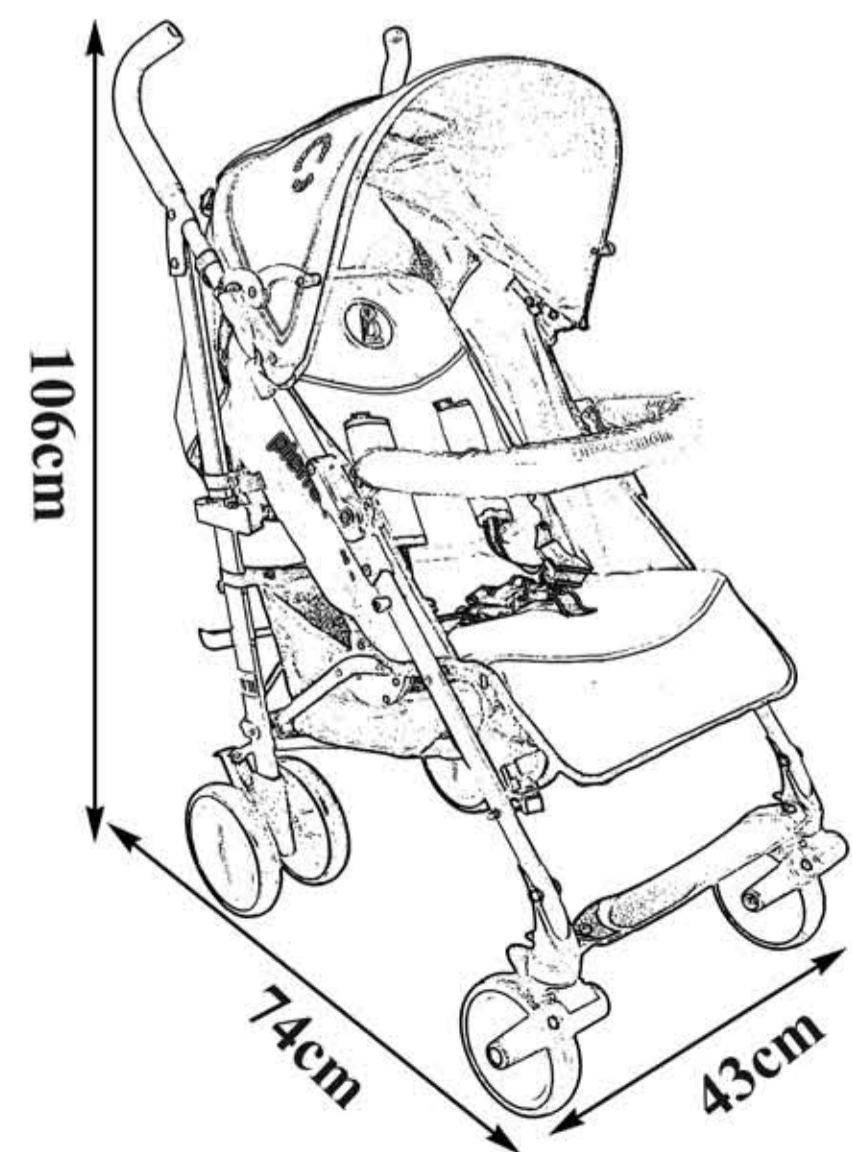

PS880N

MULTIFUNKCIÓS BABAKOCSI

Ⓜ ALU-vázás babakocsi - 3 állásban dönthető háttámla - 5 pontos biztonsági öv vállpárnával - állítható és levehető elülső kapaszkodó - lábzsák - automata összecsukó zárszerkezet - 6.5" EVA első kerék, 11" hátsó pumpálható kerék

HINTA BABAHORDOZÓ

0+ (0-13kg) csoport számára - ECE R44 / 04 szabványnak megfelel - alumínium fogantyúval - kupola és lábzsák - 5 pontos biztonsági öv vállpárnával - ülés párna

MULTIFUNCTION BABY STROLLER

BABY SWING CARRIER

For group 0+ (0-13 kg) - ECE R44/04 certified - aluminium handle - with canopy and foot cover - 5 point harness system & shoulder pad - extra seat pad

PS521

Ⓜ - 4 állásban dönthető ülés - 5 pontos biztonsági öv vállpárnával - teljesen lehajtható kupola - lábzsák - alsó kosár - automata összecsukó zár - 6" első és 7" EVA hátsó kerék fékekkel

ⓔ Newborn baby seat position - reversible handle - 3 position reclining seat - 5 point harness & shoulder pad - full cover function canopy - adjustable foot rest - foot cover - basket - 7" EVA front and rear wheel with linked brake