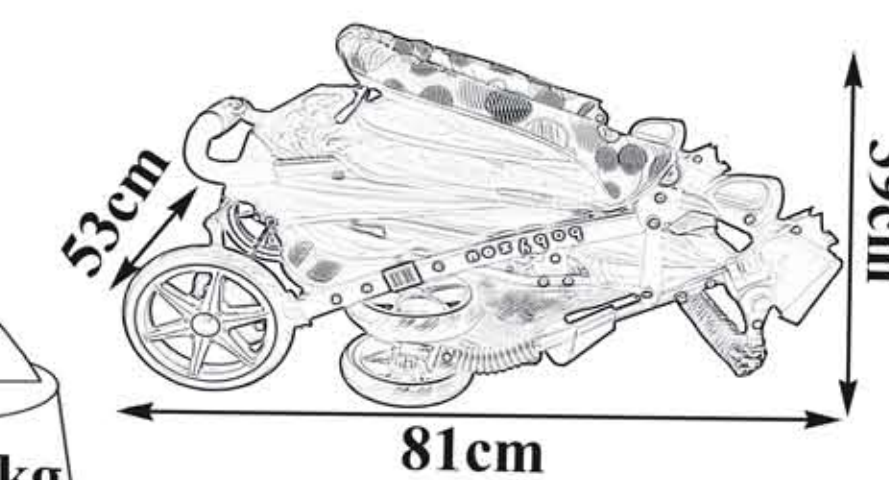

BABY SWING CARRIER

for group 0+ (0-13 kg) - ECE R44/04 certified - alumínium handle - canopy - 5 point harness & shoulder pad