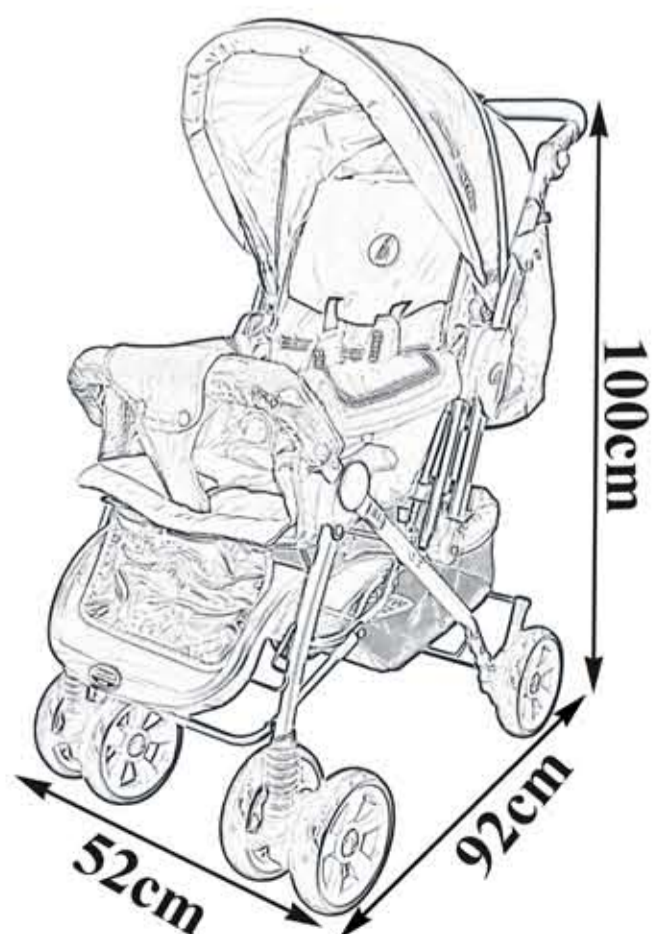

PS314M

Ⓜ Újszülött kortól - fektethető pozíció - két irányból tolható - 3 állásban dönthető háttámla - 5-pontos biztonsági öv vállpárnával - lábérzig lehajtható kupola - levehető kapaszkodó - állítható lábtartó - lábzsák - alsó kosár - 7" EVA első és hátsó kerék - hátsó kerék fékkel

ⓔ Newborn baby seat position - reversible handle - 3 position reclining seat - 5 point harness & shoulder pad - full cover function canopy - adjustable foot rest - foot cover - basket - 7" EVA front and rear wheel with linked brake