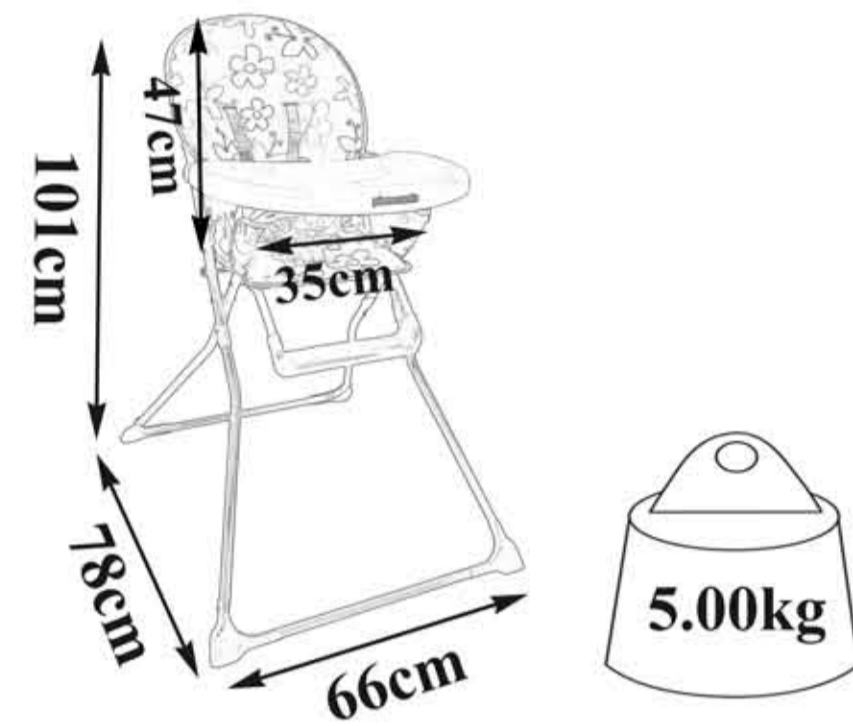

PS130

Ⓜ **Utazóágy** - kétszintes - cipzáros nyílás - szúnyogháló - kerék - hordozó táska.

Ⓜ **Playpen** - second level - doggie gate - mosquito net - wheels - carry bag

PS131

Ⓜ **Utazó járóka** - ALU-váz - cipzáros nyílással - hordozó táska.

Ⓜ **Playpen** - aluminiun frame - doggie gate - carry bag

PS121

- Ⓜ **Etetőszék**
- 5 pontos biztonsági öv
- levehető tálca
- Ⓜ **High chair**
- 5 point harness
- liftable food tray

PS088

- Ⓜ **Asztali etetőszék**
- 10 kg súlyhatárig
- 32cmx23cmx24cm
- Ⓜ **Table chair**
- up to 10 kg
- 32cmx23cmx24cm