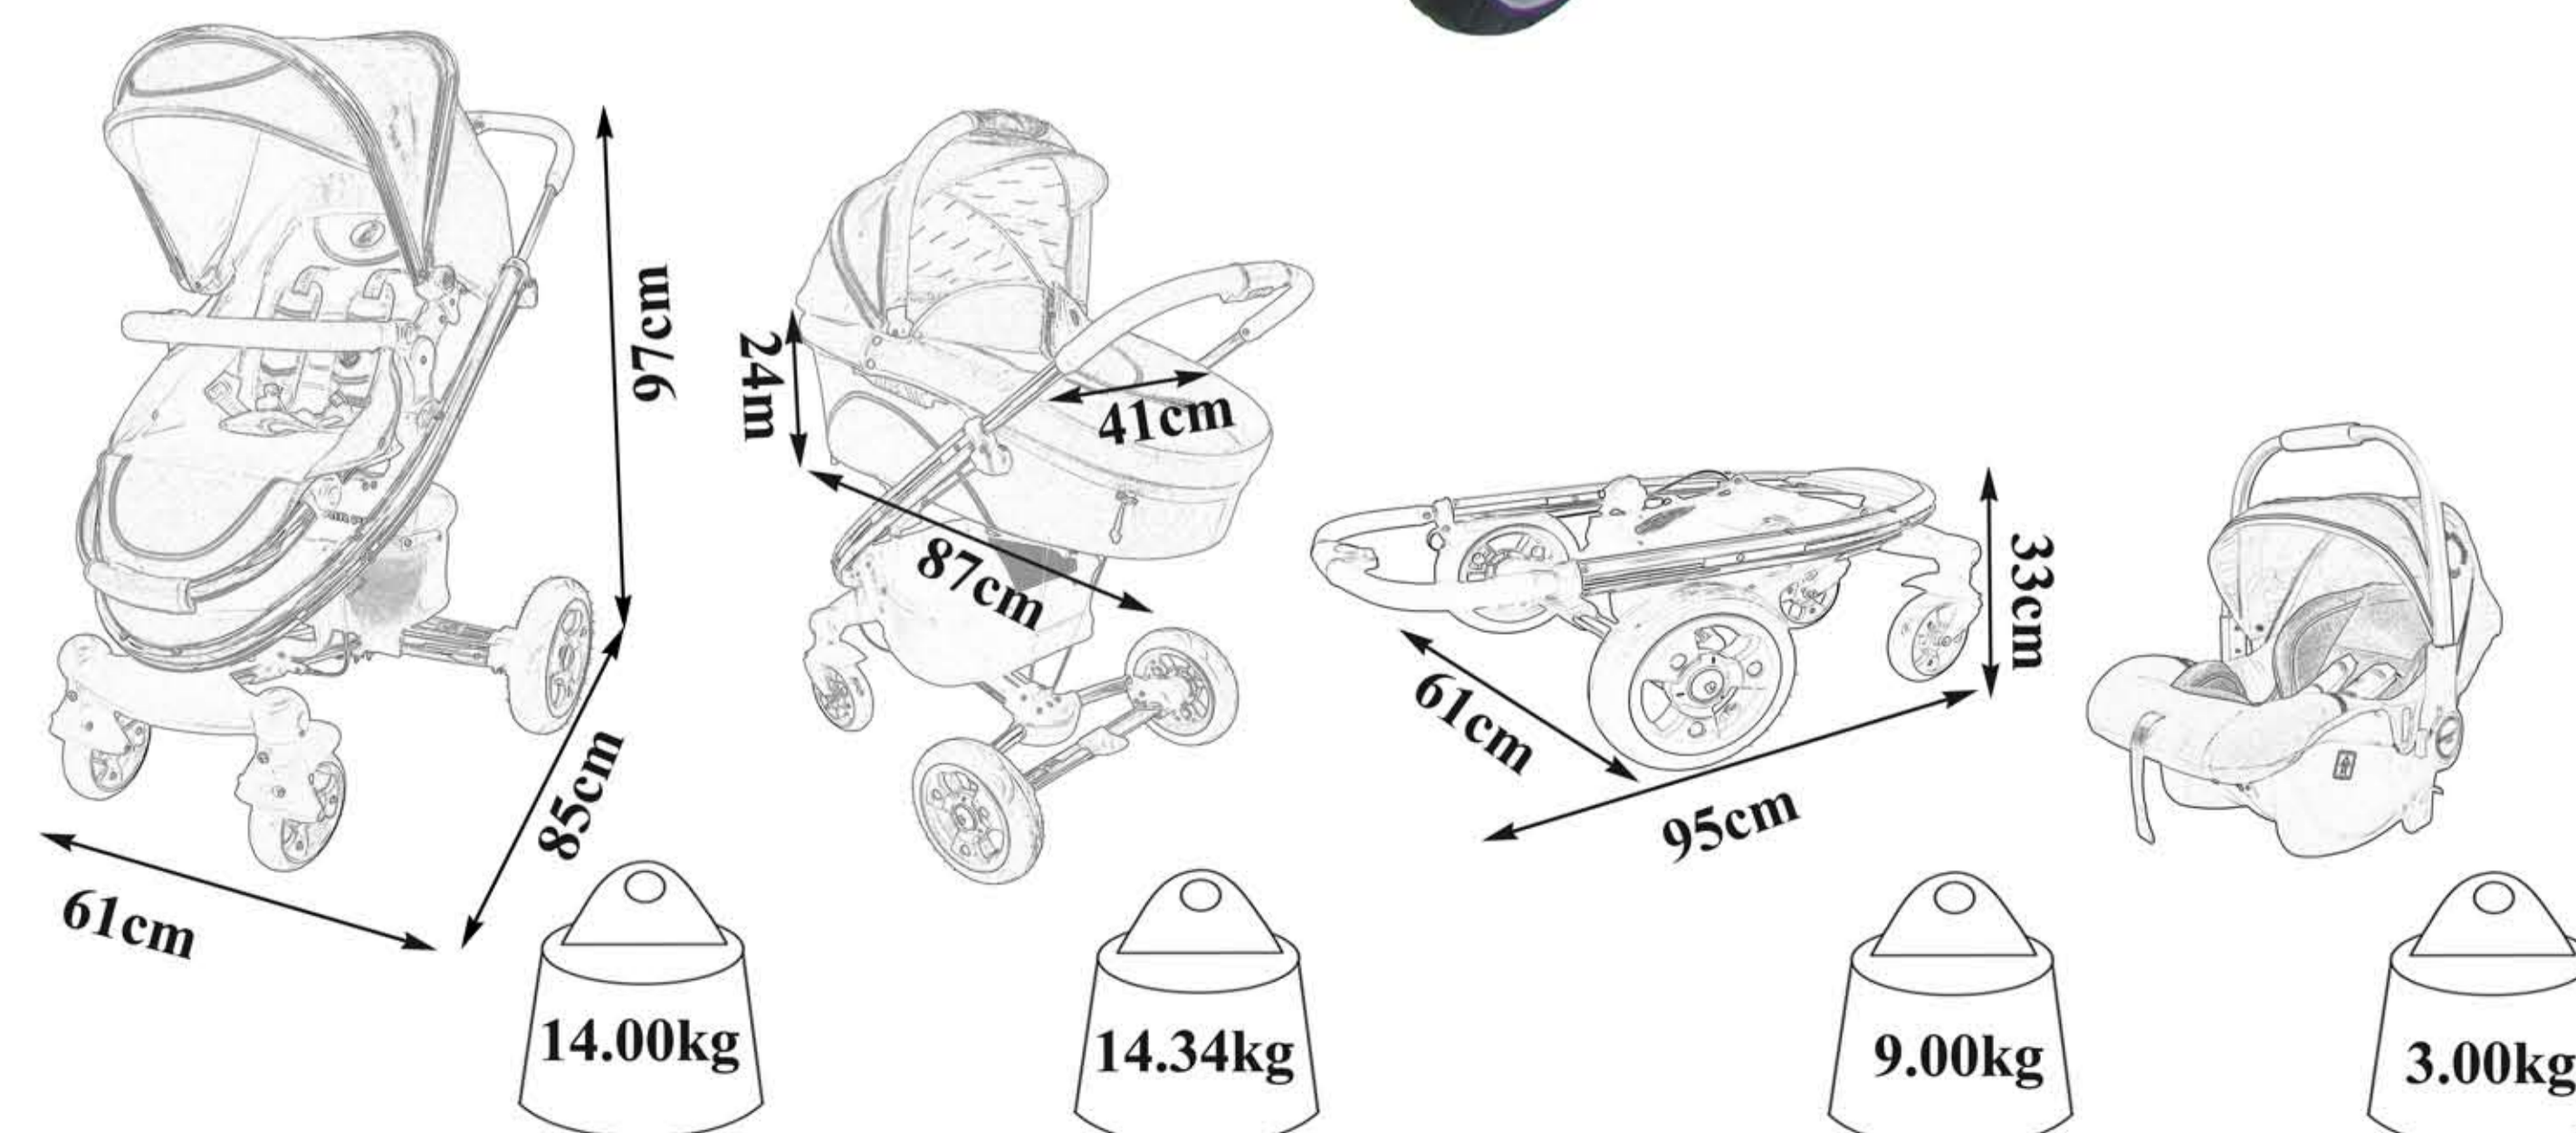

BABY SWING CARRIER

for group 0+ (0-13 kg) - ECE R44/04 certified - aluminium handle - with canopy & foot cover - 5 point harness system & shoulder pad - extra seat pad