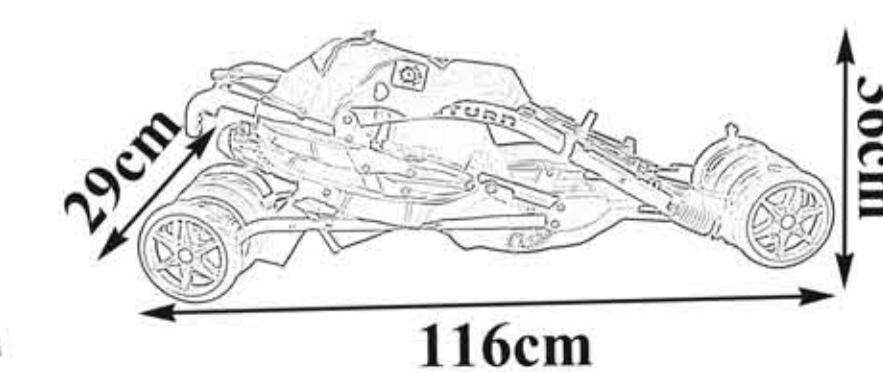

Ⓜ ALU-vázás babakocsi - teljesen lehajtható kupola - 5 állásban dönthető
- 5 pontos biztonsági öv vállpárnával - fejpárna - levehető kapaszkodó
- állítható lábtartó - lábzsák - alsó kosár - összecsukó zár - 7" EVA első
és hátsó kerék fékekkel

Ⓜ Aluminium main frame - full cover function canopy - 5 position reclining seat
- 5 point harness & shoulder pad - pillow - detachable front bar - adjustable foot rest
- foot cover and rain cover - basket - folder lock - 7"EVA front and rear wheel with
linked brake