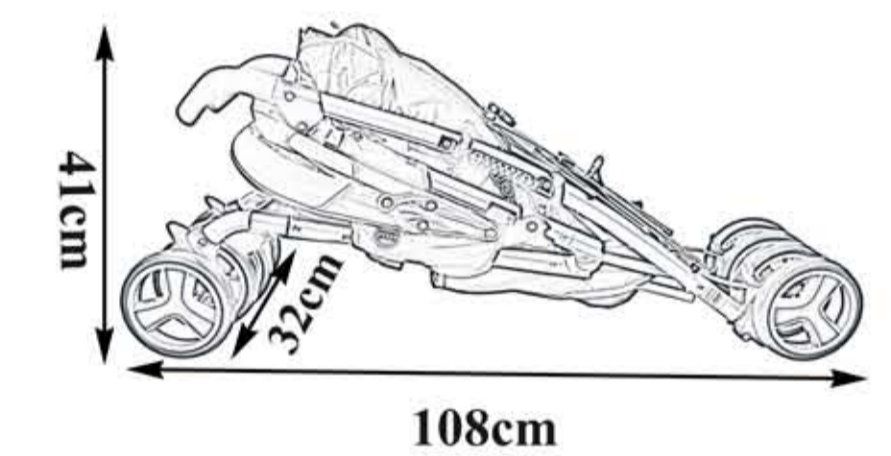

Ⓜ Aluminium frame buggy - 4 position reclining
seat - 5 point harness & shoulder pad and pillow
- detachable front bar - adjustable foot rest - foot
cover - basket - automatic folding lock - 7"EVA
front wheel & rear wheel with brake