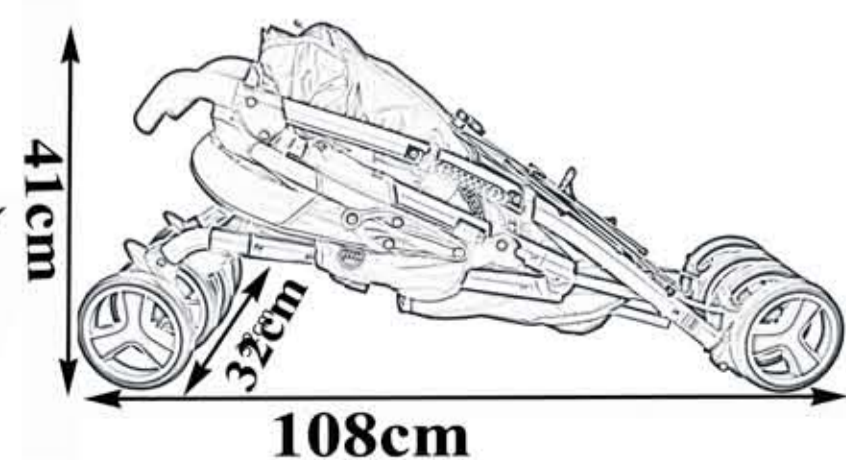

ECU

Ⓜ 4 állásban dönthető ülés - 5-pontos biztonsági öv vállpárnával - levehető kapaszkodó - lábzsák - alsó kosár - automata összecsukó zár - 7" EVA első és hátsó kerék fékekkel

ⓔ 4 position reclining seat - 5 point harness & shoulder pad & pillow - detachable front bar - adjustable foot rest - foot cover - basket - automatic folding lock - 7"EVA front and rear wheel with linked brake