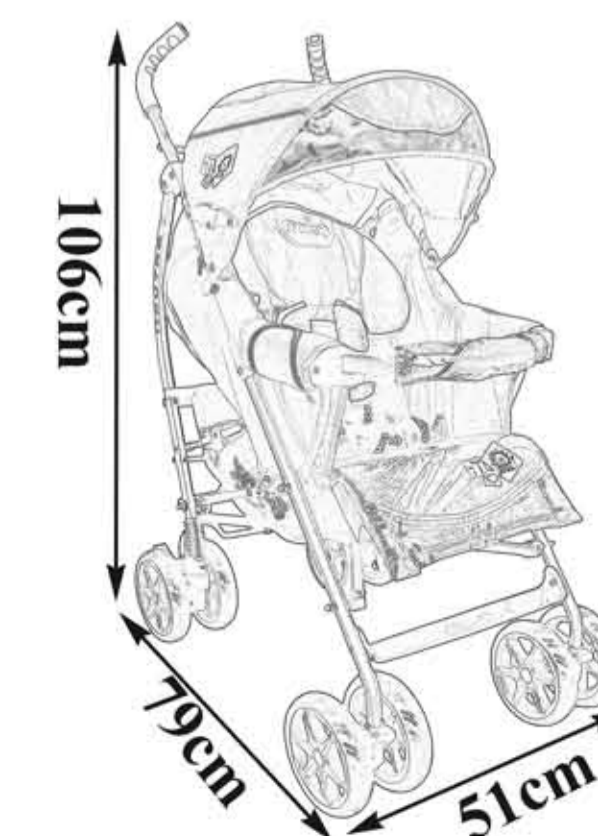

Ⓜ ALU-vázás babakocsi - teljesen lehajtható kupola - 5 állásban dönthető
- 5 pontos biztonsági öv vállpárnával - fejpárna - levehető kapaszkodó
- állítható lábtartó - lábzsák - alsó kosár - összecsukó zár - 7" EVA első
és hátsó kerék fékekkel

Ⓜ Aluminium main frame - full cover function canopy - 5 position reclining seat
- 5 point harness & shoulder pad - pillow - detachable front bar - adjustable foot rest
- foot cover and rain cover - basket - folder lock - 7"EVA front and rear wheel with
linked brake