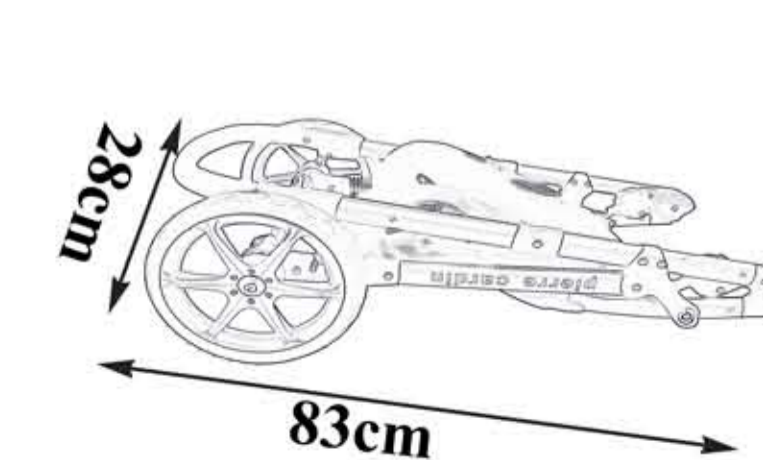

BABY SWING CARRIER

- for group 0+ (0-13 kg) - ECE R44/04
certified - aluminium handle - canopy
- 5 point harness & shoulder pad