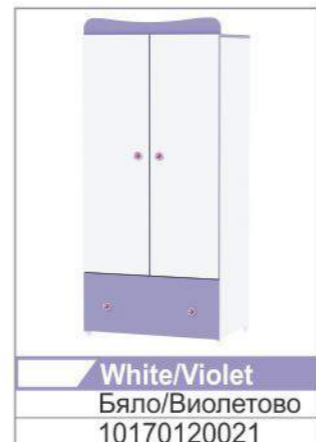

EXCLUSIVE wardrobe

EN FEATURES

- 1 two-winged
- 2 a large drawer
- 3 inner shelves
- 4 lever

BG ХАРАКТЕРИСТИКИ

- 1 двукрилен
- 2 голямо чекмедже
- 3 вътрешни рафтове
- 4 лост за закачалки

80x57xh180cm 80 kg

BOX PACKAGING / КАШОН

- **Carton A**
  - 167x82x7 cm
  - 43 kg
- **Carton B**
  - 82x55x14 cm
  - 37 kg