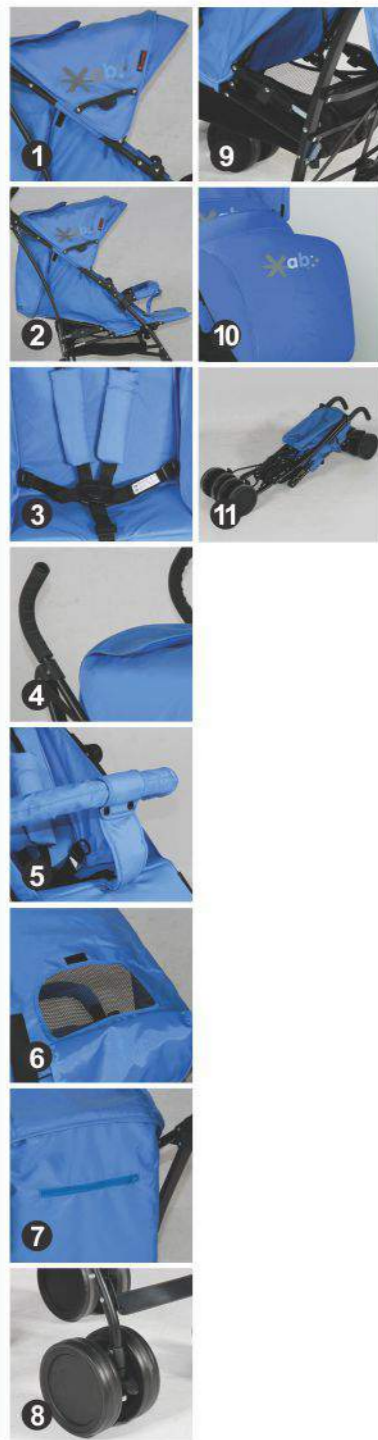

BG ХАРАКТЕРИСТИКИ

- 1 сгъваем сенник с козирка
- 2 регулируема облегалка и поставка за крачета до легнало положение
- 3 5 точкови предпазни колани
- 4 ергономични дръжки
- 5 отстраняем гриф
- 6 прозраче на сенника
- 7 джоб на сенника
- 8 завиващи предни колела
- 9 кош за пазаруване
- 10 сгъваема до компактни размери
- 11 покривало за крачета

 103cm
 52 cm
 70 cm
 30x105x36cm
 8,8 kg

- 35x25,5x90,5 cm
- 10 kg
- 1pc/carton

6m+

S 100 stroller

EN FEATURES

- 1 adjustable canopy with sun shade
- 2 adjustable backrest and footrest to lying position
- 3 5 points safety belts
- 4 ergonomic handles
- 5 detachable front bar
- 6 canopy window
- 7 canopy pocket
- 8 swiveling front wheels
- 9 shopping basket
- 10 footcover
- 11 foldable to compact size

BG ХАРАКТЕРИСТИКИ

- 1 сгъваем сенник с козирка
- 2 регулируема облегалка и поставка за крачета до легнато положение
- 3 5 точкови предпазни колани
- 4 ергономични дръжки
- 5 отстраняем гриф
- 6 прозраче на сенника
- 7 джоб на сенника
- 8 завиващи предни колела
- 9 кош за пазаруване
- 10 сгъваема до компактни размери
- 11 покривало за крачета

 108cm
 52 cm
 87 cm
 30x111x35cm
 8,1 kg

- 29,5x21,5x100 cm
- 9,1 kg
- 1pc/carton

6m+

iMOVE stroller

EN FEATURES

- 1 adjustable and expandable canopy with sun shade
- 2 adjustable backrest and footrest to lying position
- 3 5 points safety belts
- 4 ergonomic handles
- 5 canopy window and pocket
- 6 soft cushion
- 7 detachable front bar
- 8 footcover
- 9 swiveling front wheels
- 10 shopping basket
- 11 foldable to compact size