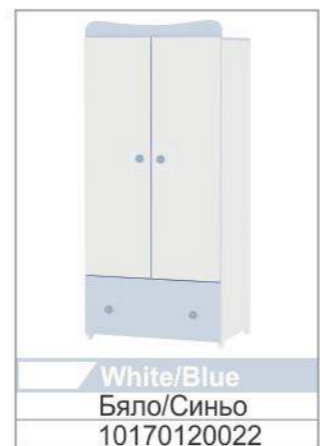

White/Pink
Бяло/Розово
10170120020