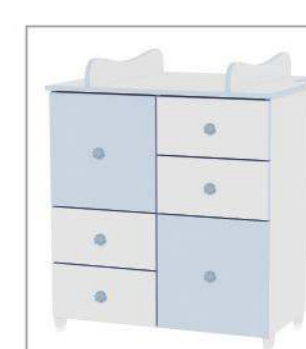

White/Blue

Бяло/Синьо
10170110022A