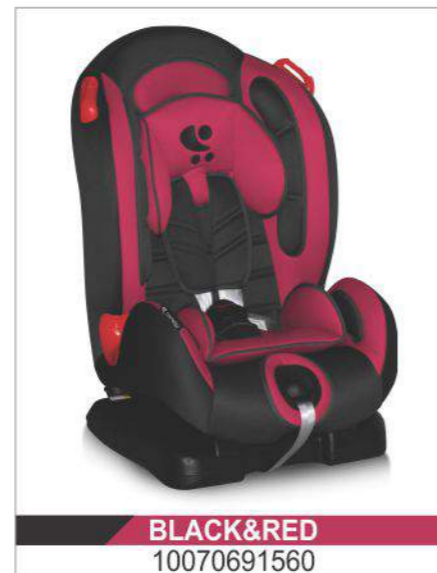

F1 car seat

EN FEATURES

- 1 soft head cushion
- 2 soft seat cushion
- 3 adjustable backrest
- 4 multipoint safety belts
- 5 leather fabric /for Car seat Art.No 10070691266/
- 6 easy mounting
- 7 removable cover

BG ХАРАКТЕРИСТИКИ

- 1 мека подложка за главата
- 2 мека подложка за седане
- 3 регулиране на облегалката
- 4 многопозиционни коланчета
- 5 кожена тапицерия /за столче за кола Art.No 10070691266/
- 6 лесен монтаж
- 7 сваляща се тапицерия

group 1/2

9-25 kg

from 8 months up to 7 years

Carton features:
• 89x56,5x46cm
• 17 kg
• 2 pcs./carton

F2+SPS car seat

EN FEATURES

- 1 side protection system
- 2 soft head cushion
- 3 soft seat cushion
- 4 adjustable backrest
- 5 multipoint safety belts
- 6 leather fabric /for Car seat Art.No 10070691266/
- 7 easy mounting
- 8 removable cover

BG ХАРАКТЕРИСТИКИ

- 1 система за странична защита
- 2 мека подложка за главата
- 3 мека подложка за седане
- 4 регулиране на облегалката
- 5 многопозиционни коланчета
- 6 кожена тапицерия /за столче за кола Art.No 10070691266/
- 7 лесен монтаж
- 8 сваляща се тапицерия

group 1/2

9-25 kg

from 8 months up to 7 years

Carton features:
• 90x56x48cm
• 18,5 kg
• 1 pc./carton