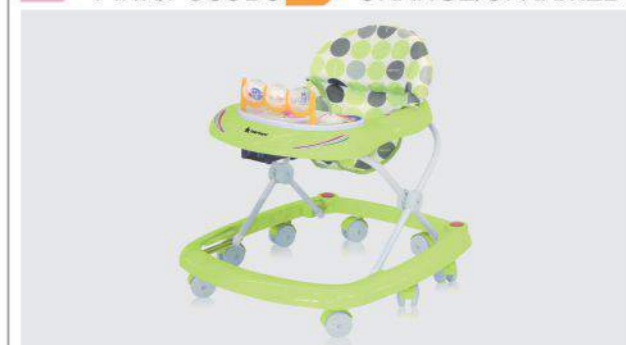

GREEN/ЗЕЛЕНО