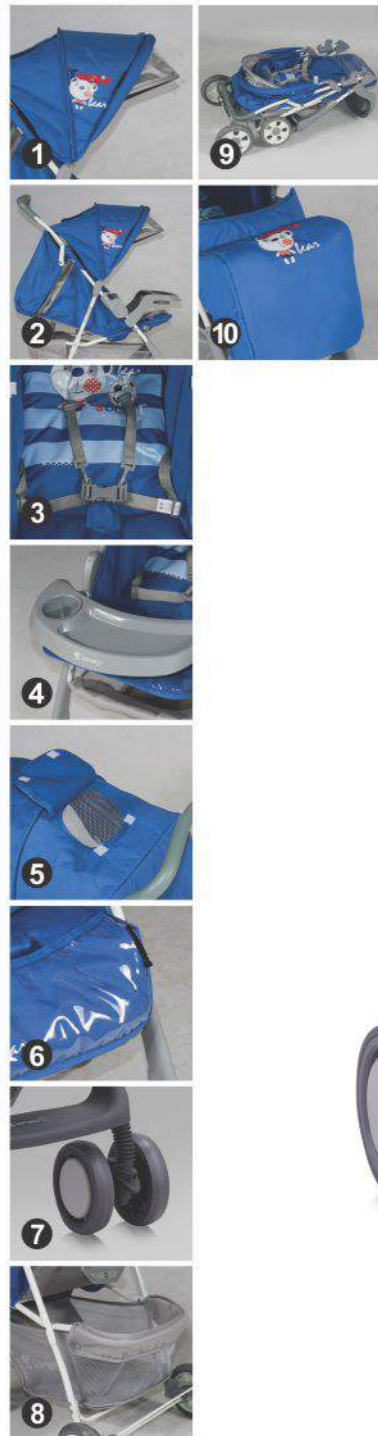

STAR stroller

EN FEATURES

1. 1 adjustable canopy with sun shade
2. 2 adjustable backrest and footrest to lying position
3. 3 5 points safety belts
4. 4 front tray for accessories
5. 5 canopy window
6. 6 PVC protector
7. 7 swiveling front wheels
8. 8 large shopping basket
9. 9 foldable to compact size
10. 10 footcover /option/

BG ХАРАКТЕРИСТИКИ

1. 1 сгъваем сенник с козирка
2. 2 регулируема облегалка и поставка за крачета до легнало положение
3. 3 5 точкови предпазни колани
4. 4 предна табличка за аксесоари
5. 5 прозорче на сенника
6. 6 PVC протектор
7. 7 завиващи предни колела
8. 8 голям кош за пазаруване
9. 9 сгъваема до компактни размери
10. 10 покривало за крачета /опция/

83 cm
49 cm
70 cm
49x85x34 cm
7 kg

- 74x41x11 cm
- 7 kg
- 1pc/carton

6m+