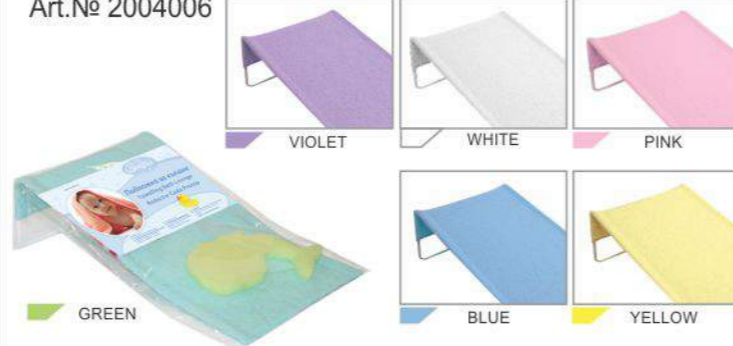

BATH ACCESSORIES

EN TERRY CLOTH BABY BATH PAD
BG ХАВЛИЕНА ПОДЛОЖКА ЗА БАНА

Art.№ 2004006

GREEN

BLUE

YELLOW

EN BATH SPONGE
BG ГЪБА ЗА БАНЯ

Art.№ 2004021

EN BATH PILLOW
BG ВЪЗГЛАВНИЧКА ЗА БАНЯ

Art.№ 2004012

STATION "SUZI"

bath accessories

EN CHANGING STATION "SUZI"

- a bath with drainage tube
- a changing mattress covered with high quality foil, baby skin friendly
- two shelves for the baby accessories
- castors are equipped with breaks which facilitates the adjustment of the set and protect against the accidental moving

Art.№ 1013001

BG ТООЛЕТЕН ШКАФ "СУЗИ"

- ванна с маркуче за източване
- подложка за повиване с висококачествено покритие, нежно към бебешката кожа
- два рафта за бебешките аксесоари
- колелца със спирачки, които улесняват позиционирането на шкафа изащитават от случайно преместване