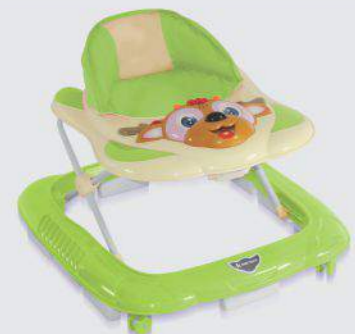

GREEN/ЗЕЛЕНО 10120270905