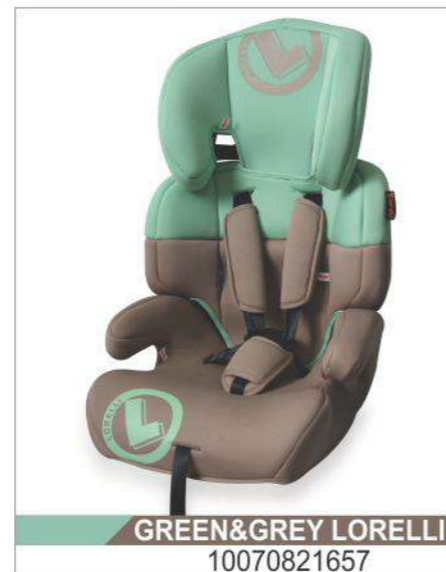

JUNIOR

car seat

EN FEATURES

- 1 converting into a booster
- 2 adjustable head support
- 3 multipoint safety belts
- 4 easy mounting
- 5 removable cover

BG ХАРАКТЕРИСТИКИ

- 1 трансформиране в седалка
- 2 регулиране на облегалката за глава
- 3 многопозиционни колани
- 4 лесен монтаж
- 5 сваляща се тапицерия

group 1/2/3

9-36 kg

from 8 months up to 12 years

Carton features:
• 84x80x46cm
• 19.5 kg
• 4 pcs./carton

JUNIOR+

car seat

EN FEATURES

- 1 converting into a booster
- 2 adjustable head support
- 3 soft head cushion
- 4 soft body cushion
- 5 multipoint safety belts
- 6 easy mounting
- 7 removable cover

BG ХАРАКТЕРИСТИКИ

- 1 трансформиране в седалка
- 2 регулиране на облегалката за глава
- 3 мека подложка за главата
- 4 мека подложка за тялото
- 5 многопозиционни колани
- 6 лесен монтаж
- 7 сваляща се тапицерия

group 1/2/3

9-36 kg

from 8 months up to 12 years

Carton features:
• 84x80x46cm
• 19.5 kg
• 4 pcs./carton