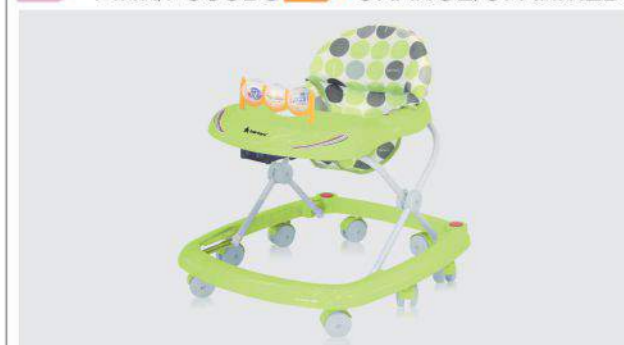

GREEN/ЗЕЛЕНО