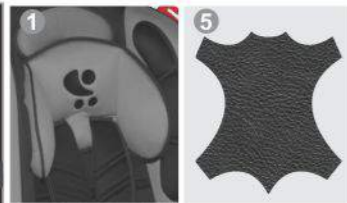

F1 car seat

EN FEATURES

- 1 soft head cushion
- 2 soft seat cushion
- 3 adjustable backrest
- 4 multipoint safety belts
- 5 leather fabric /for Car seat Art.No 10070691266/
- 6 easy mounting
- 7 removable cover

BG ХАРАКТЕРИСТИКИ

- 1 мека подложка за главата
- 2 мека подложка за седане
- 3 регулиране на облегалката
- 4 многопозиционни коланчета
- 5 кожена тапицерия /за столче за кола Art.No 10070691266/
- 6 лесен монтаж
- 7 сваляща се тапицерия

group 1/2

9-25 kg

from 8 months up to 7 years

Carton features:
• 89x56,5x46cm
• 17 kg
• 2 pcs./carton

F2+SPS car seat

EN FEATURES

- 1 side protection system
- 2 soft head cushion
- 3 soft seat cushion
- 4 adjustable backrest
- 5 multipoint safety belts
- 6 leather fabric /for Car seat Art.No 10070691266/
- 7 easy mounting
- 8 removable cover

BG ХАРАКТЕРИСТИКИ

- 1 система за странична защита
- 2 мека подложка за главата
- 3 мека подложка за седане
- 4 регулиране на облегалката
- 5 многопозиционни коланчета
- 6 кожена тапицерия /за столче за кола Art.No 10070691266/
- 7 лесен монтаж
- 8 сваляща се тапицерия