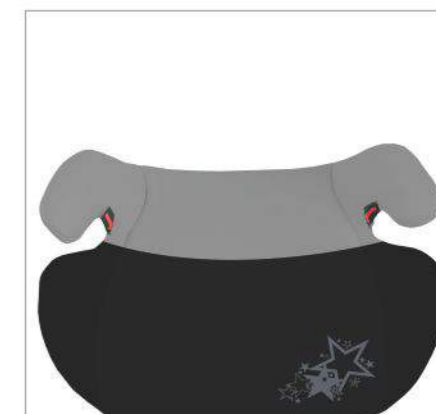

GREY STAR
10070341543