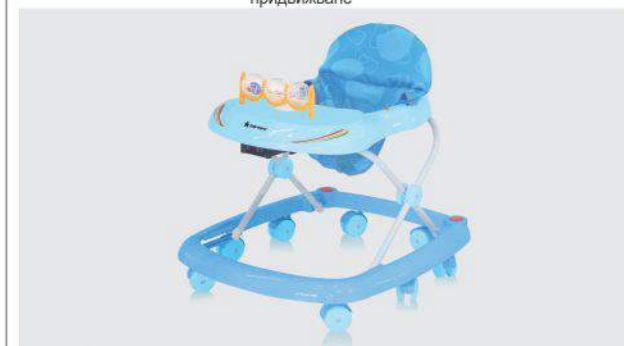

BW 3

* the baby walker is intended for sale out of the EU
* продуктът е предназначен за продажба извън ЕС

baby walker/проходилка Art.№ 1012005

EN FEATURES BG ХАРАКТЕРИСТИКИ

- wide base for stability ● широка основа за стабилност ● N.W.:2,25kg/1pc.
- colorful toys for fun ● цветни играчки за забавление ● G.W.:2,54kg/1pc.
- seat height adjustment ● регулиране височината на ● QTY:5 pcs/ct
- 8 castors rotating 360° for easy moving ● 8 колелца, въртящи се на 360° за по-лесно придвижване

BLUE/СИНЬО