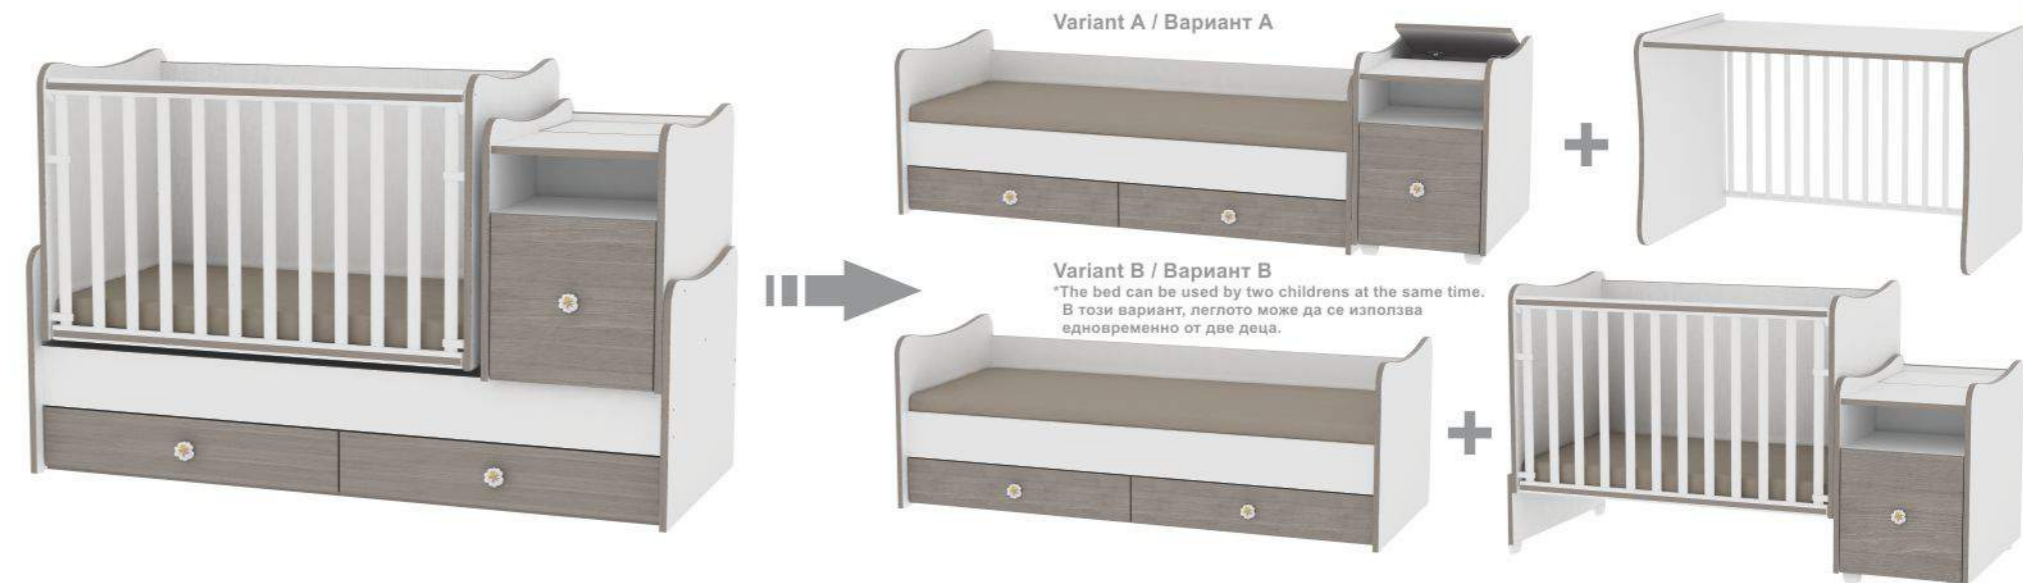

BG ХАРАКТЕРИСТИКИ

- Бебешко легло-люлка:**
 - външни размери: 167x72x104 cm, предназначено за матрак 110x62x12 cm (max.) /матрактът не е включен в комплекта/
 - застопоряване на люлката
 - 2 нива на подматрачната рамка
 - асансьорна решетка с 2 нива и автоматично фиксиране в горно положение
- Юношеско легло:**
 - предназначено за матрак 161x62x14 cm /матрактът не е включен в комплекта/
 - регулиране на гърба на леглото във височина
 - 2 чекмеджета с увеличен обем
- Многофункционален шкаф:**
 - външни размери: 44x71x62 cm
 - монтиране в ляво или дясно
 - плот за повиване
 - ракла с капак с вградена дръжка и безшумно затваряне
- Леглото може да се трансформира в:**
 - A** - Юношеско легло; Ученическо бюро и многофункционален шкаф
 - B** - Бебешко легло; Юношеско легло и многофункционален шкаф

167x72x104cm 111,8 kg

BOX PACKAGING / КАШОН

Carton A
• 165,5x72,5x13 cm
• 62,8 kg

Carton B
• 72,5x74,5x17,5 cm
• 49 kg

Version B:
• Baby bed with multi-functional cupboard - dimensions: 159x71x87 cm
• Teen bed - dimensions: 166x71x58 cm

Вариант B:
• Бебешко легло с мултифункционален шкаф - размери: 159x71x87 см
• Юношеско легло - външни размери: 166x71x58 см

Version A:
• Teen bed with under mattress frame - dimensions: 166x71x58 cm
• Study desk - dimensions: 114x69x71 cm
• Multi-functional cupboard - dimensions: 44x71x61 cm

Вариант A:
• Юношеско легло с подматрачна рамка - размери: 166x71x58 см
• Ученическо бюро - външни размери: 114x69x71 см
• Многофункционален шкаф - размери: 44x71x61 см

MAXI + children's bed

EN FEATURES