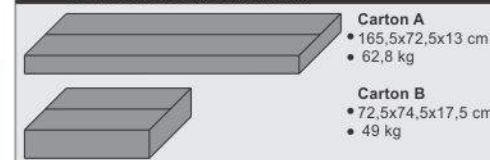

BOX PACKAGING / КАШОН

Carton A
• 165,5x72,5x13 cm
• 62,8 kg

Carton B
• 72,5x74,5x17,5 cm
• 49 kg