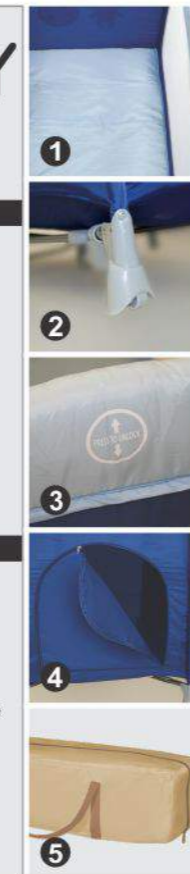

BG ХАРАКТЕРИСТИКИ

- безопасно място за спане и игра
- съгъваема до компактни размери
- лесна за транспортиране

1. 1 матрак
2. 2 колелца за лесно придвижване
3. 3 двойно осигурителна система за съгъване
4. 4 страничен отвор с цип
5. 5 чанта за пренасяне