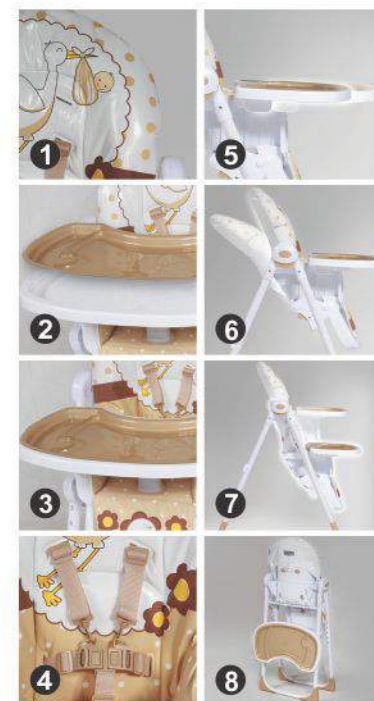

BLUE TOY TRAIN
10100251628

BEIGE BEAR TOYS
10100251627

SIESTA feeding chair

EN FEATURES

- 1 PVC cover for easy cleaning
- 2 trays (upper removable tray)
- 3 bottle and cup sockets
- 4 5 points safety belts
- 5 tray adjustment
- 6 backrest adjustment
- 7 seat height adjustment
- 8 easy folding and opening

BG ХАРАКТЕРИСТИКИ

- 1 PVC покритие за лесно почистване
- 2 2 табли (горна отстраняема табла)
- 3 места за чаша и шишета
- 4 5 точкови предпазни коланчета
- 5 регулиране на плота
- 6 регулиране на облегалката
- 7 регулиране на седалката във височина
- 8 лесно сгъване и разгъване