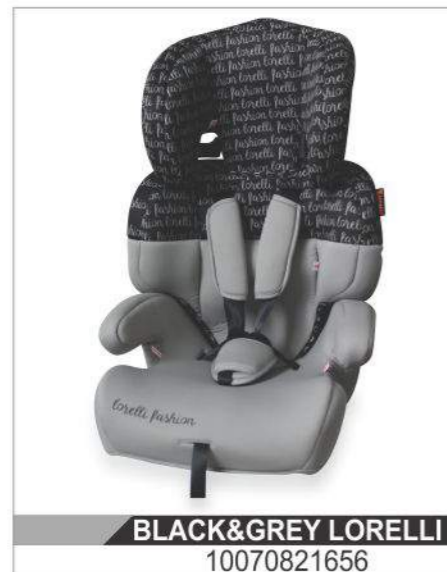

JUNIOR

car seat

EN FEATURES

- 1 converting into a booster
- 2 adjustable head support
- 3 multipoint safety belts
- 4 easy mounting
- 5 removable cover

BG ХАРАКТЕРИСТИКИ

- 1 трансформиране в седалка
- 2 регулиране на облегалката за глава
- 3 многопозиционни колани
- 4 лесен монтаж
- 5 сваляща се тапицерия

group 1/2/3

9-36 kg

from 8 months up to 12 years

Carton features:
• 84x80x46cm
• 19.5 kg
• 4 pcs./carton

JUNIOR+

car seat

EN FEATURES

- 1 converting into a booster
- 2 adjustable head support
- 3 soft head cushion
- 4 soft body cushion
- 5 multipoint safety belts
- 6 easy mounting
- 7 removable cover

BG ХАРАКТЕРИСТИКИ

- 1 трансформиране в седалка
- 2 регулиране на облегалката за глава
- 3 мека подложка за главата
- 4 мека подложка за тялото
- 5 многопозиционни колани
- 6 лесен монтаж
- 7 сваляща се тапицерия

group 1/2/3

9-36 kg

from 8 months up to 12 years

Carton features:
• 84x80x46cm
• 19.5 kg
• 4 pcs./carton