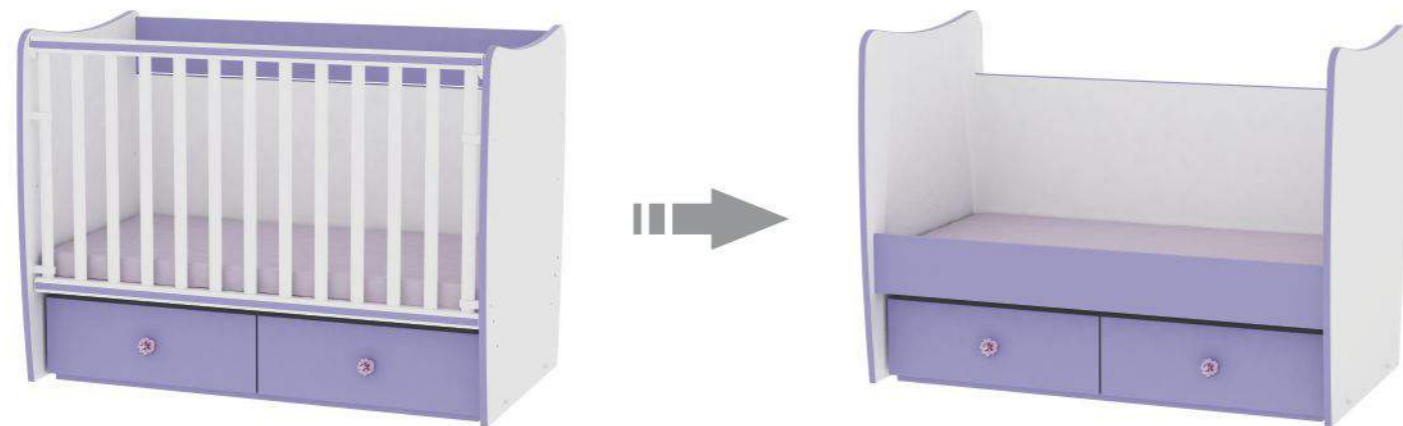

MATRIX

children's bed

EN FEATURES

1. 1 baby cot-swing - dimensions: 126x74x93 cm
2. 2 suitable for mattress dimensions: 120x60x12cm /max./ /mattress not included in the set/
3. 3 2 levels of mattress base
4. 4 lift grid with 2 levels that can be fixed automatically in upper level
5. 5 2 large drawers
6. 6 swinging can be locked
7. 7 transformable into a child bed

BG ХАРАКТЕРИСТИКИ

1. 1 бебешко легло-люлка - външни р-ри: 126x74x93 cm
2. 2 предназначено за матрак: 120x60x12 cm /max./ /матрактът не е включен в комплекта/
3. 3 2 нива на подматрачната рамка
4. 4 асансьорна решетка с 2 нива и автоматично фиксиране в горно положение
5. 5 2 големи чекмеджета
6. 6 стабилно застопоряване на люлката
7. 7 леглото може да се трансформира в детско легло

126x74x93cm 56,7 kg

BOX PACKAGING / КАШОН

Carton
• 123x76x16 cm
• 56,7 kg