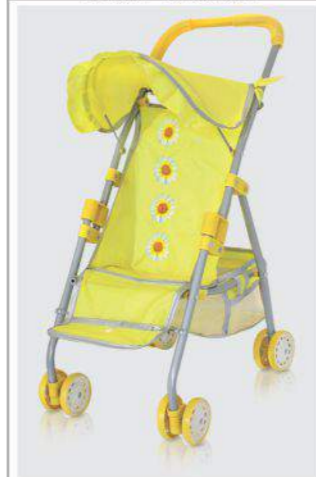

N.W.: 0,7 kg.
G.W.: 0,95 kg.
QTY: 1 pc./ct

Stroller+ Portbebe
doll stroller
количка за кукли
Art.№ 1006005