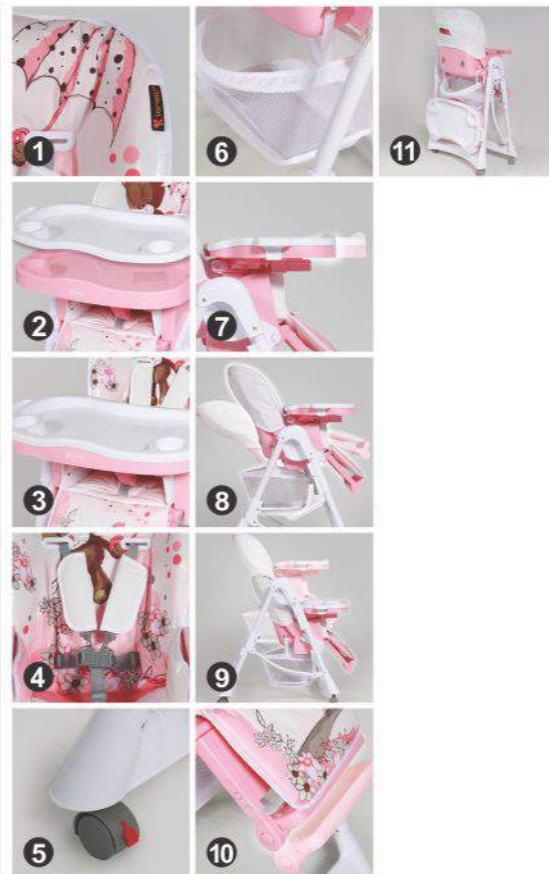

BG ХАРАКТЕРИСТИКИ

- 1 PVC покритие за лесно почистване
- 2 2 табли (горна отстраняема табла)
- 3 места за чаша и шишета
- 4 5 точкови предпазни коланчета
- 5 колелца за лесно придвижване
- 6 кош за играчки
- 7 регулиране на плота
- 8 регулиране на облегалката
- 9 регулиране на седалката във височина
- 10 многопозиционна стъпенка
- 11 лесно сгъване и разгъване

6m+

10 kg

- 72x48x29 cm
- 11 kg
- 1pc/carton

PRIMO feeding chair

EN FEATURES

- 1 PVC cover for easy cleaning
- 2 2 trays (upper removable tray)
- 3 bottle and cup sockets
- 4 5 points safety belts
- 5 wheels for easy moving
- 6 toy basket
- 7 tray adjustment
- 8 backrest adjustment
- 9 seat height adjustment
- 10 multi position footrest
- 11 easy folding and opening