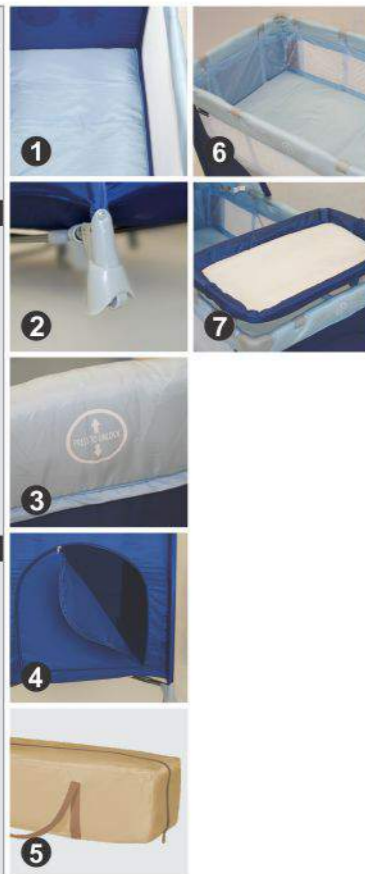

BABY NANNY

2 layers
baby cot

EN FEATURES

- safety place for rest & play
- foldable to compact size
- easy for transportation

1. 1 mattress
2. 2 wheels for easy moving
3. 3 double security folding system
4. 4 side opening with zipper
5. 5 carrying bag
6. 6 second layer
7. 7 diaper changing mat

BG ХАРАКТЕРИСТИКИ

- безопасно място за спане и игра
- съгъваема до компактни размери
- лесна за транспортиране

1. 1 матрак
2. 2 колелца за лесно придвижване
3. 3 двойно осигурителна система за съгъване
4. 4 страничен отвор с цип
5. 5 чанта за пренасяне
6. 6 второ ниво
7. 7 подложка за повиване