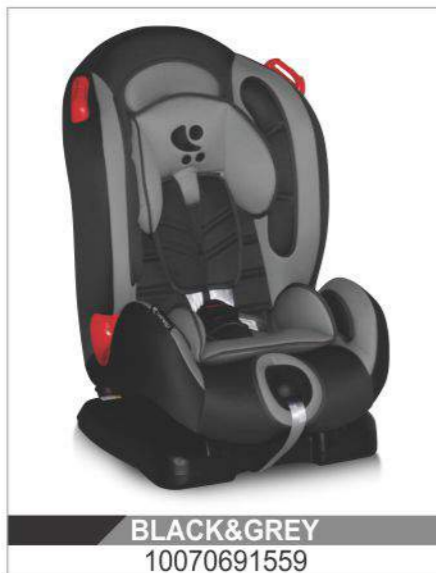

F1 car seat

EN FEATURES

- 1 soft head cushion
- 2 soft seat cushion
- 3 adjustable backrest
- 4 multipoint safety belts
- 5 leather fabric /for Car seat Art.No 10070691266/
- 6 easy mounting
- 7 removable cover

BG ХАРАКТЕРИСТИКИ

- 1 мека подложка за главата
- 2 мека подложка за седане
- 3 регулиране на облегалката
- 4 многопозиционни коланчета
- 5 кожена тапицерия /за столче за кола Art.No 10070691266/
- 6 лесен монтаж
- 7 сваляща се тапицерия

group 1/2

9-25 kg

from 8 months up to 7 years

Carton features:
• 89x56,5x46cm
• 17 kg
• 2 pcs./carton

F2+SPS car seat

EN FEATURES

- 1 side protection system
- 2 soft head cushion
- 3 soft seat cushion
- 4 adjustable backrest
- 5 multipoint safety belts
- 6 leather fabric /for Car seat Art.No 10070691266/
- 7 easy mounting
- 8 removable cover

BG ХАРАКТЕРИСТИКИ

- 1 система за странична защита
- 2 мека подложка за главата
- 3 мека подложка за седане
- 4 регулиране на облегалката
- 5 многопозиционни коланчета
- 6 кожена тапицерия /за столче за кола Art.No 10070691266/
- 7 лесен монтаж
- 8 сваляща се тапицерия

group 1/2

9-25 kg

from 8 months up to 7 years

Carton features:
• 90x56x48cm
• 18,5 kg
• 1 pc./carton