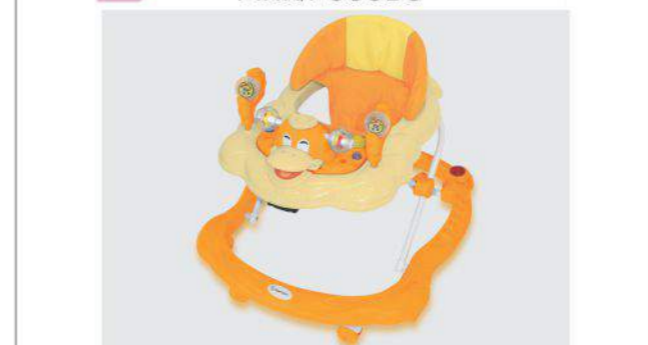

ORANGE/ОРАНЖЕВО