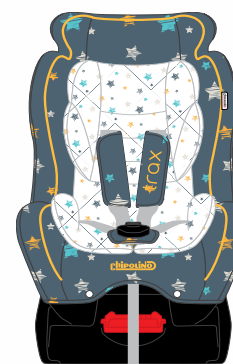

STKTX0163ST
звезди графит | stars graphite
3 800931 019747