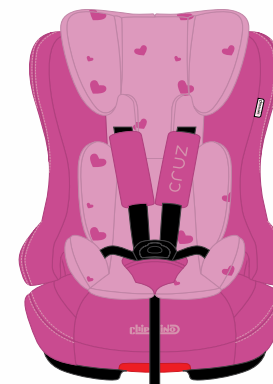

STKCZ0167PH
розови сърца | pink hearts