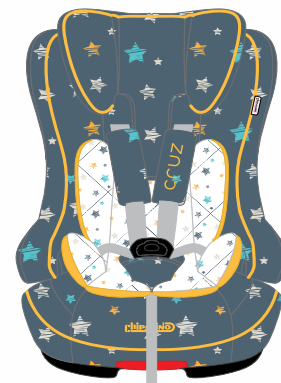

STKCZ0163ST
звезди графит | stars graphite