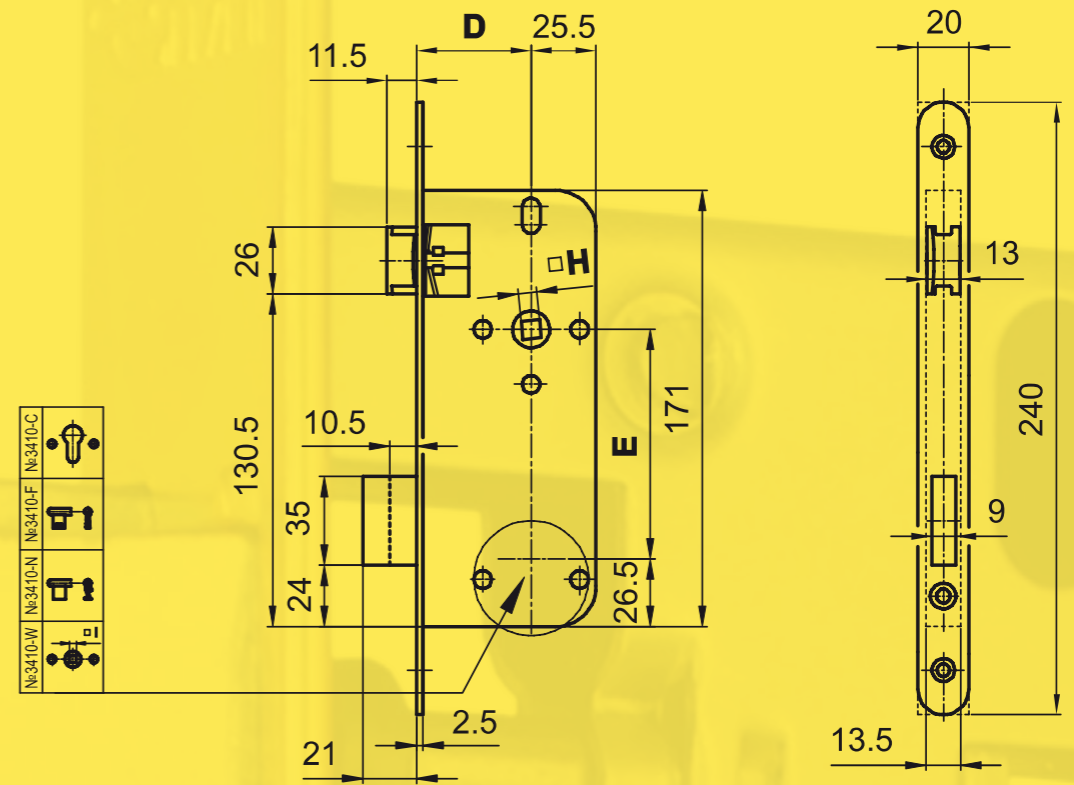

3410-C

3410-N

3410-W

TOP

BB
BAD  1x
PZ  ✓
NB W

 9,5x6,6 mm
 2x
 2x
 L / R
 60 KG
 0,5

D	E	H	I
45/50	85/90/92	7/8/9	4/6/7/8