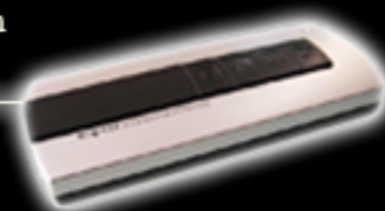

## Zafir

- Átmérő: 87 cm  
Magasság: 15 cm  
Lámpatest színe: krómozott  
Egyéb fém elemek színe: ezüst  
Izzók: 11 db 230 V, 20 W  
Izzók típusa: halogén  
LED izzók színe: kék  
Vezeték nélküli távirányítót tartalmaz: igen

## Dyam

- Szín: Króm
- Magasság: 17 cm
- Átmérő: 65 cm
- Izzó: 6 db (12 V) maximum 20 W
- LED izzók: 25 db kék, 12 db fehér
- Vezeték nélküli távirányítót tartalmaz: igen