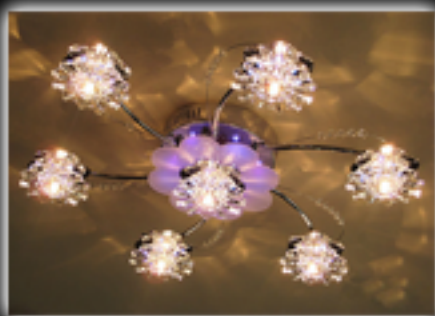

## Orby

- Szín: Króm
- Magasság: 21 cm
- Átmérő: 60 cm
- Talapzat ármérője: 14 cm
- Üveg emyő átmérő: 6-8 cm
- Izzó: 4 db (12 V) maximum 20 W (Halogén)
- LED izzók: 15 db kék, piros, lila vagy színváltós
- Vezeték nélküli távirányítót tartalmaz: igen

## Yaffa

- Szín: Króm
- Magasság: 15 cm
- Átmérő: 60 cm
- Talapzat ármérője: 18 cm
- Izzó: 7 db (12 V) maximum 20 W (Halogén)
- LED izzók: 14 db fehér, 20 db lila
- Vezeték nélküli távirányítót tartalmaz: igen