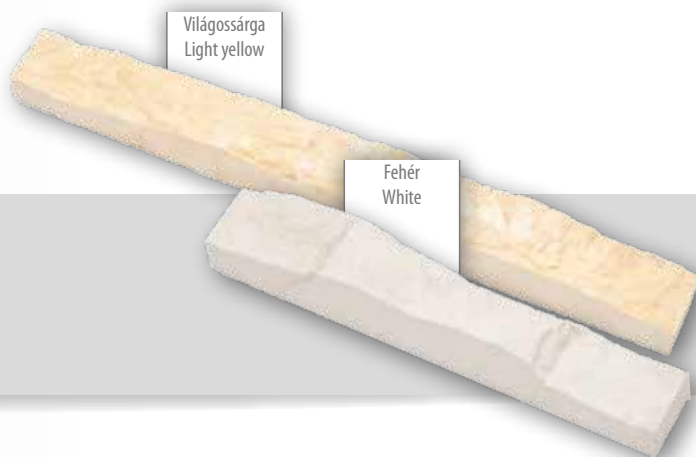

Sprengelt csík Splite stripes

méreték
dimensions

3 x FL x 1.5 cm

csomagolás
package

0.56 m²

raklap
pallet

25.2 m²

*FL – változóhossz / free length