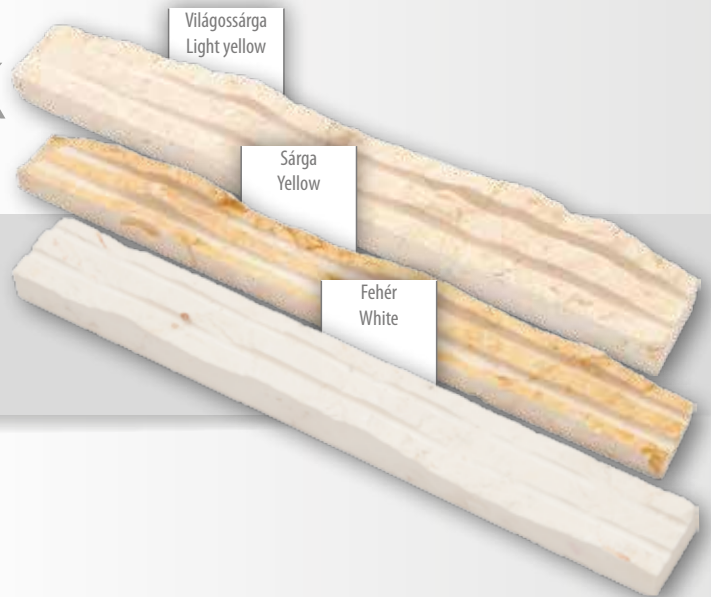

Sprengelt csík Splite stripes