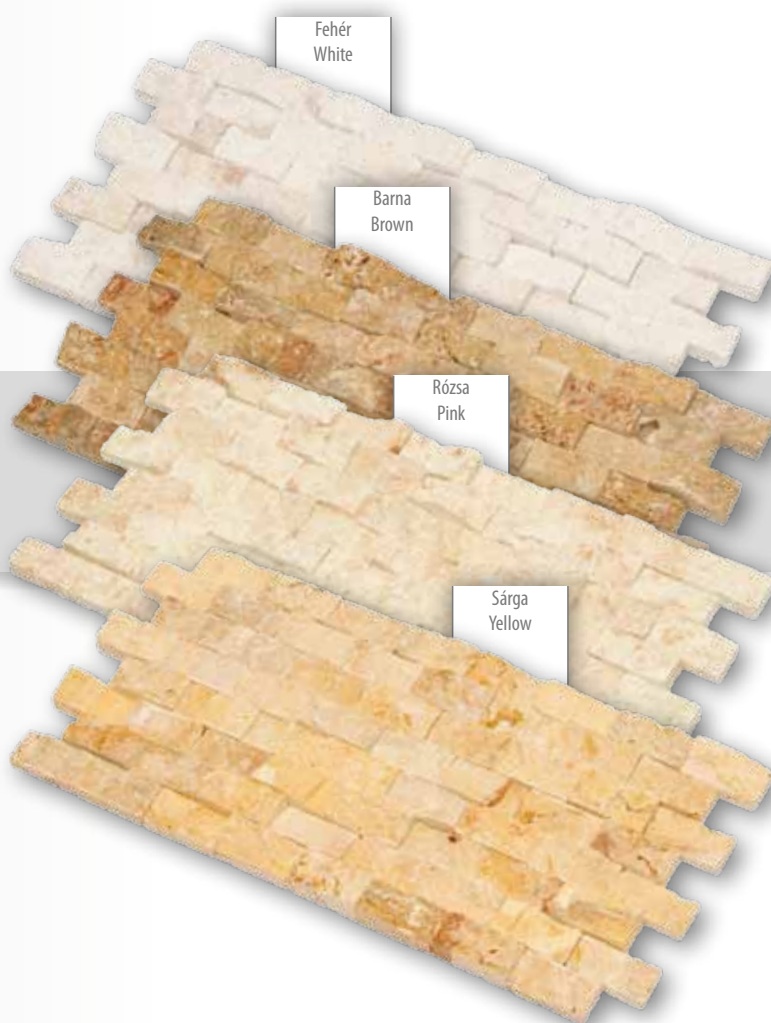

Mozaik D Mosaïque D

méreték dimensions	csomagolás package	raklap pallet
20 x 40 (2.5 x 5) cm	0.56 m²	39.2 m²