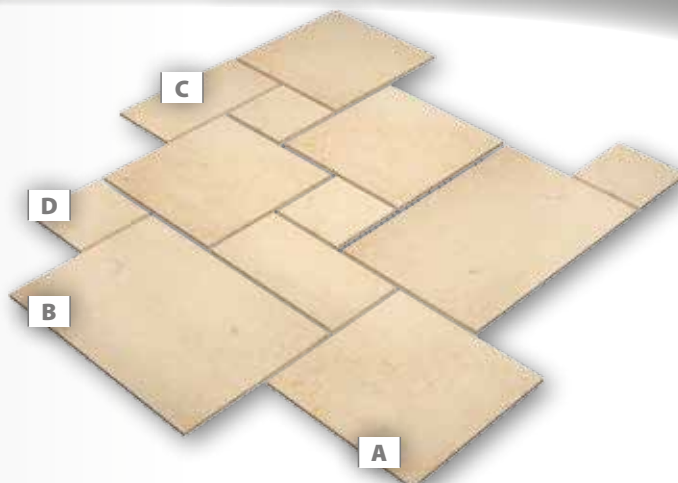

Romai szett Roman set

rész / piece	A (4x)	B (2x)	C (2x)	D (4x)
méretek / dimensions	40 x 40 cm	40 x 60	20 x 40	20 x 20
csomagolás package	1.44 m²			
színek colors	világossárga, fehér, bézs light yellow, white, beige