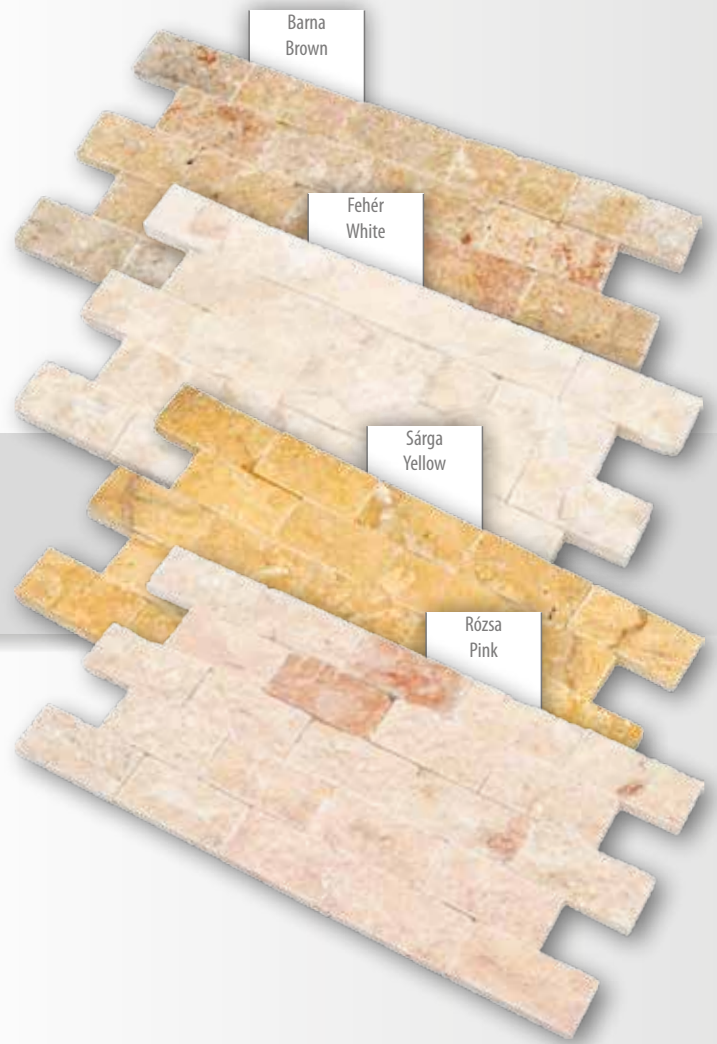

a termék kódja
product code

K01

Mozaik A Mosaïque A

méretek dimensions	csomagolás package	raklap pallet
20 x 40 x 1 cm	0.72 m² (9 db/pcs)	38.88 m²
színek colors	világossárga, sárga, rózsza, fehér, barna light yellow, yellow, pink, white, brown