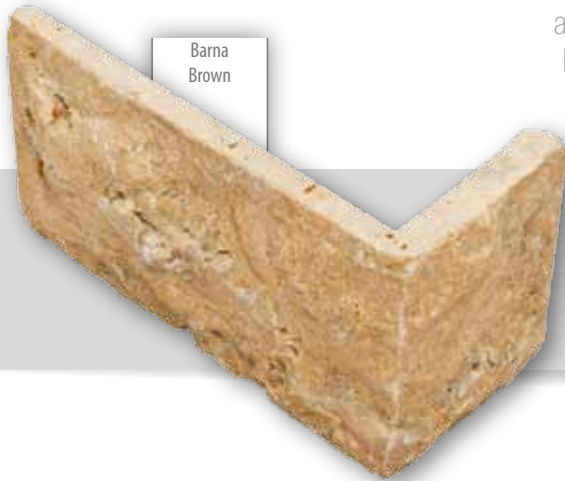

méreték dimensions	raklap pallet
6 x 20 x 1 cm	45 m²
8 x 22 x 1 cm	≈ 37 m²

Barna
Brown

a termék kódja
product code

U21

Sprengelt sarok elem Splite corner element

színek
colors **világossárga, sárga, rózsza, fehér, barna
light yellow, yellow, pink, white, brown**

méreték
dimensions

8 x 1 cm

a termék kódja
product code

A11/A12/A13