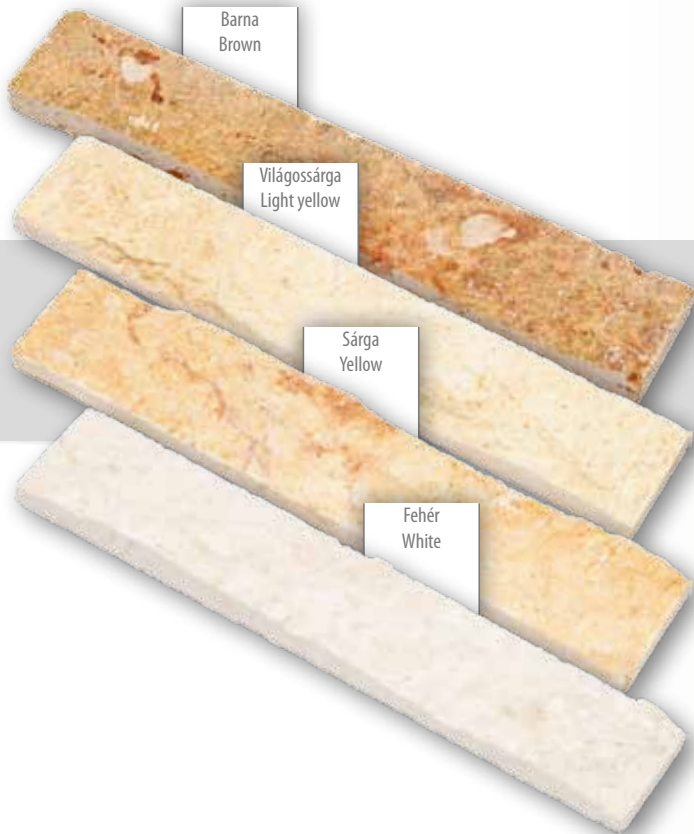

a termék kódja
product code

U21

Sprengelt csík Splite stripes

méretek dimensions	csomagolás package	raklap pallet
4 x 22 x 1 cm	0.56 m²	33.6 m²

a termék kódja
product code

U23

Mediterran
Mediterranian

Sprengelt csík Splite stripes

méretek dimensions	csomagolás package	raklap pallet
3 x FL x 1.5 cm	0.56 m²	25.2 m²

*FL – változóhossz / free length