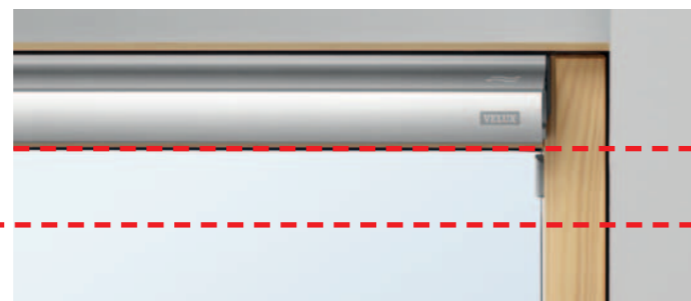

Új Generáció! Több napfény. Nagyobb üvegfelület. Keskenyebb profilok.

Az ablakszárnyat újraterveztük, és az üvegfelület méretét – az ablakmérettől függően – 10%-kal megnöveltük. Több fény áramlik be az ablakon, így a téli hónapokban, amikor a legnagyobb szükség van rá, a Nap melegítő ereje még inkább kihasználható. A természetes fény nélkülözhetetlen a jó közérzetünkhöz, és nagyban javítja bármilyen helyiség hangulatát.

A tokkülméret változatlan maradt, így a jelenleg beépített tetőtéri ablakok könnyen kicserélhetők az Új Generációra.

Új Generáció

Előző Generáció

Akár
10%-kal
nagyobb
üvegfelület