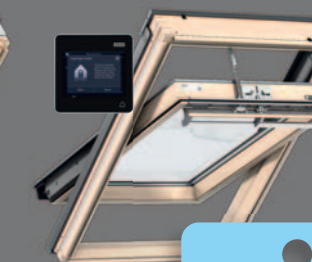

bruttó
290 309 Ft
78×118 cm
(MK06)

Távvezérlésű

VELUX
INTEGRA®
GGL 306021

- ★ Alumínium felső kilincs
- ★ Beépített szellőzőnyílás
- ★ Por- és rovarszűrő betét
- ★ ThermoTechnology™
- ★ Speciális gumitömítés
- ★ Belső biztonsági üveg
- ★ Esőzajcsökkentés
- ★ Érintőképernyős vezérlővel
- ★ Előre beállított programok
- ★ Karbantartást nem igénylő felülettel is (GGU)

Az itt feltüntetett árak ajánlott bruttó fogyasztói árak.