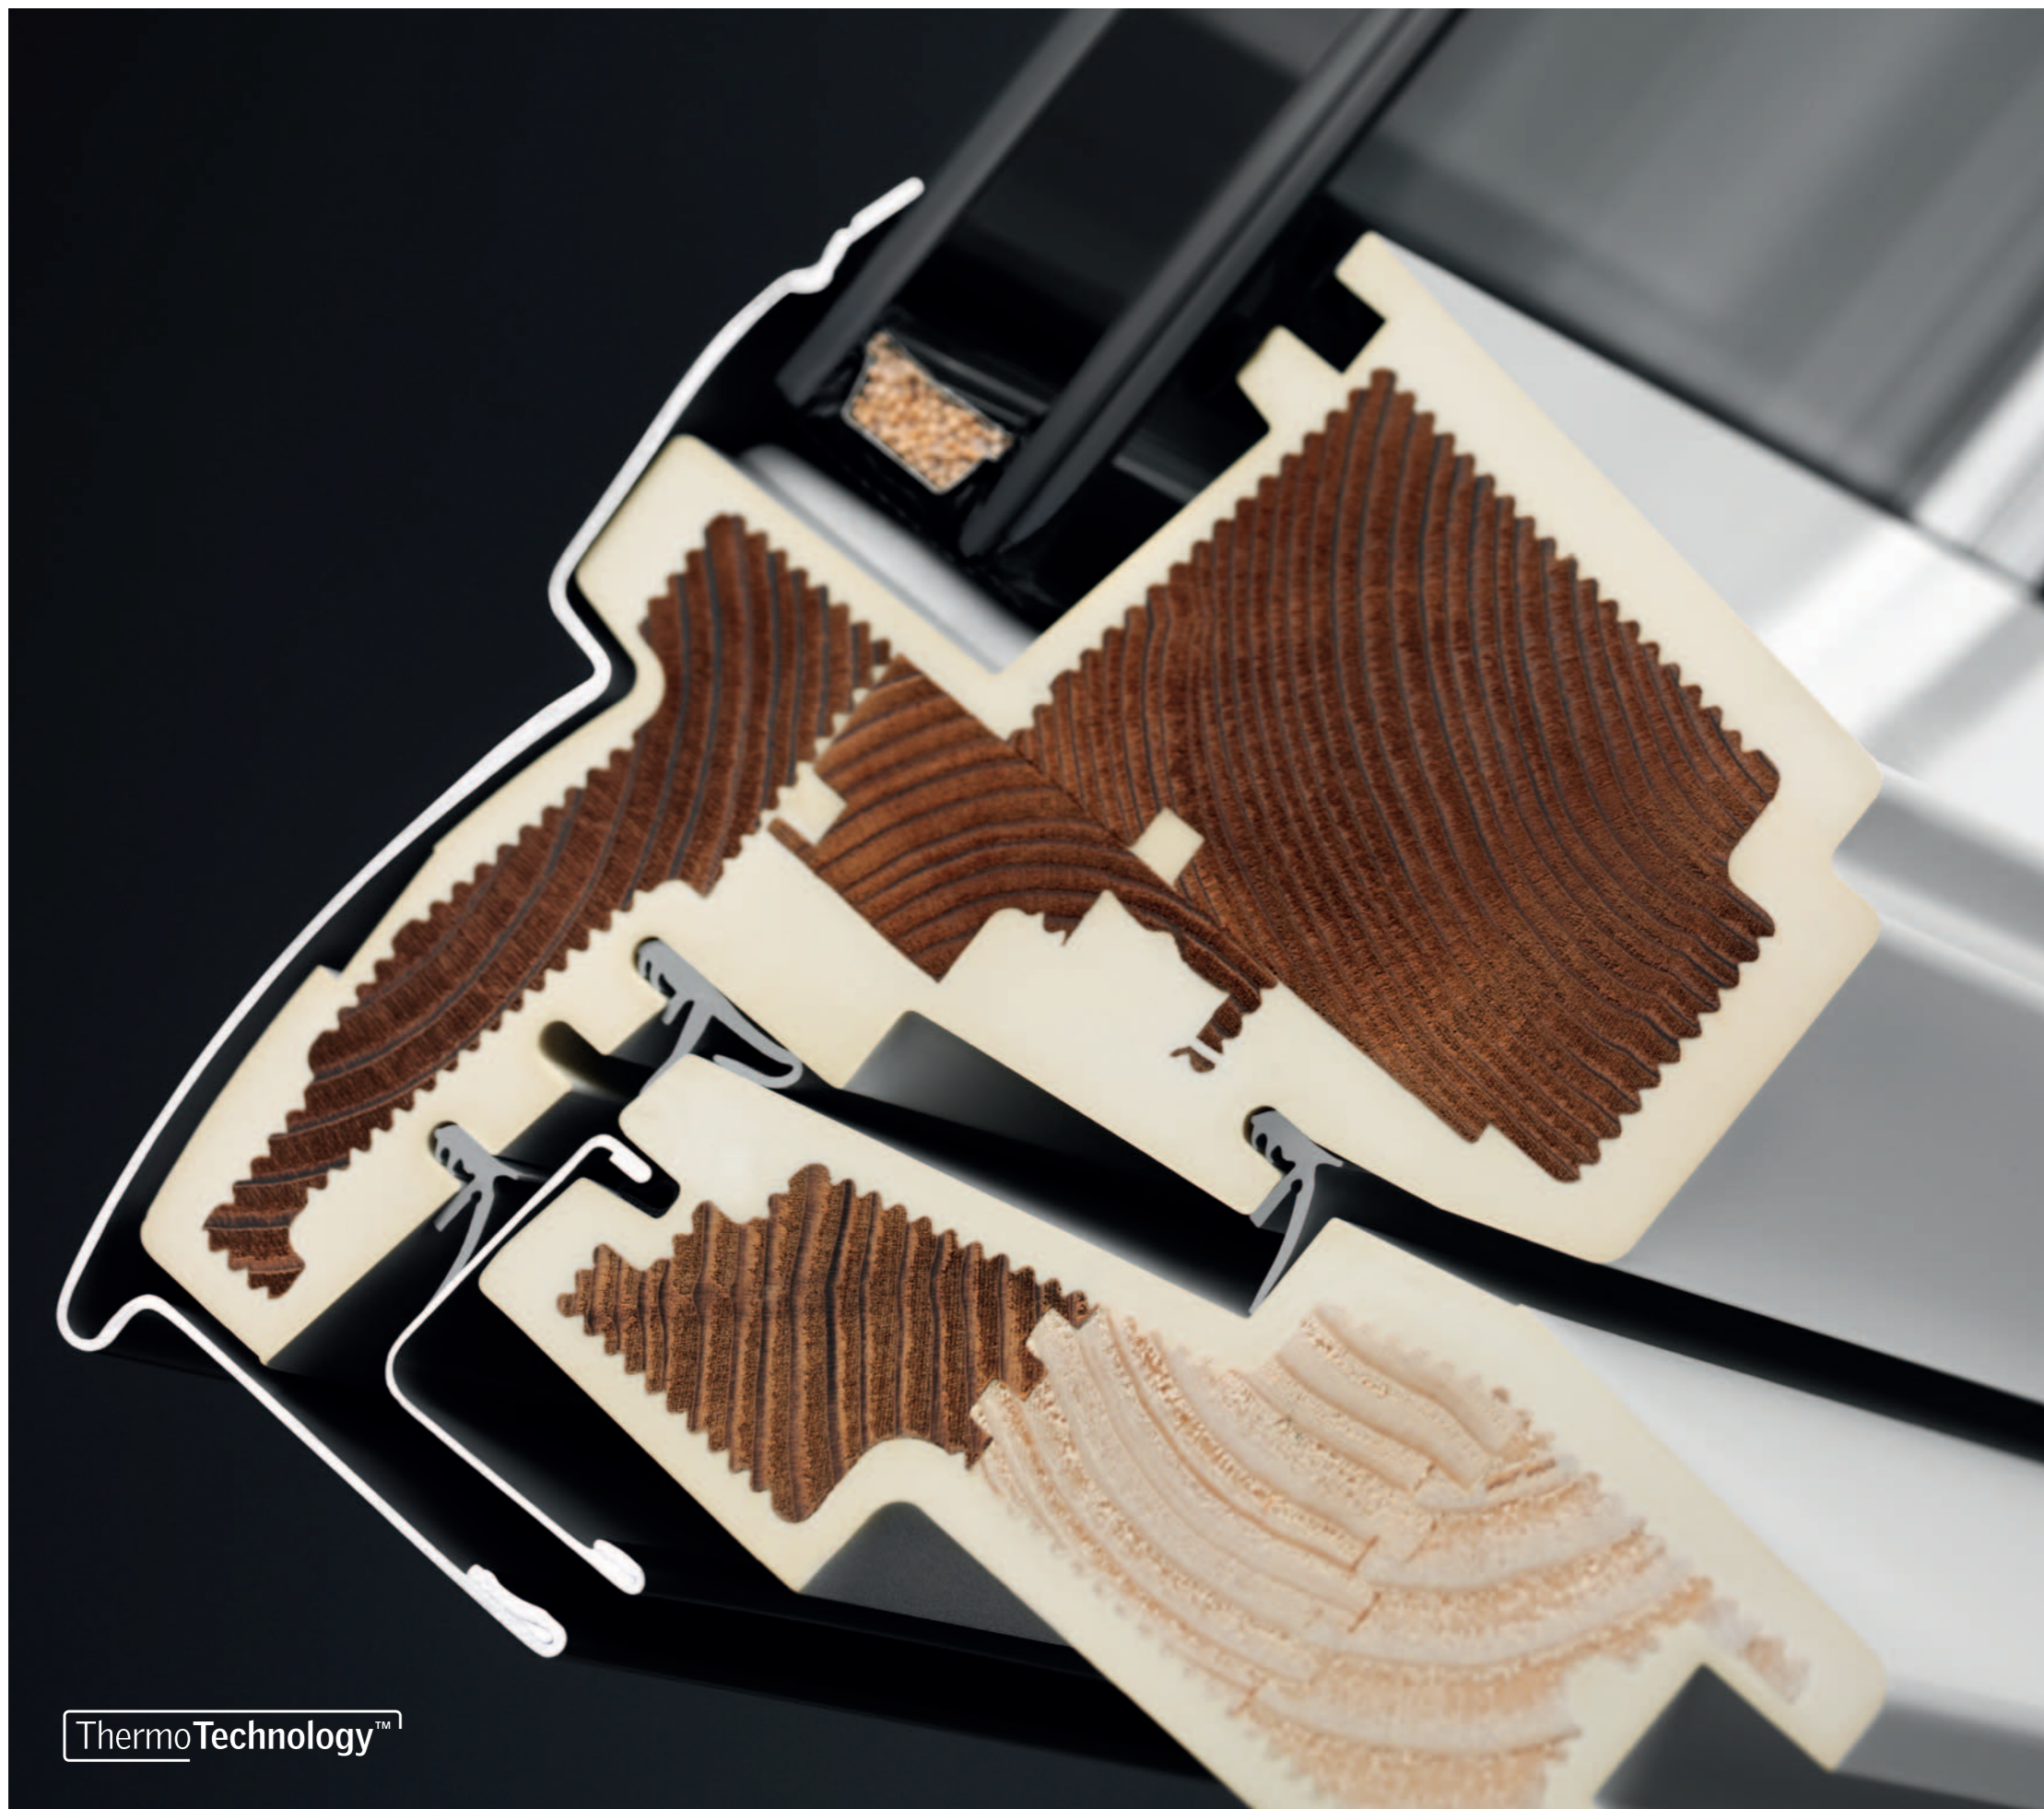

ThermoTechnology™