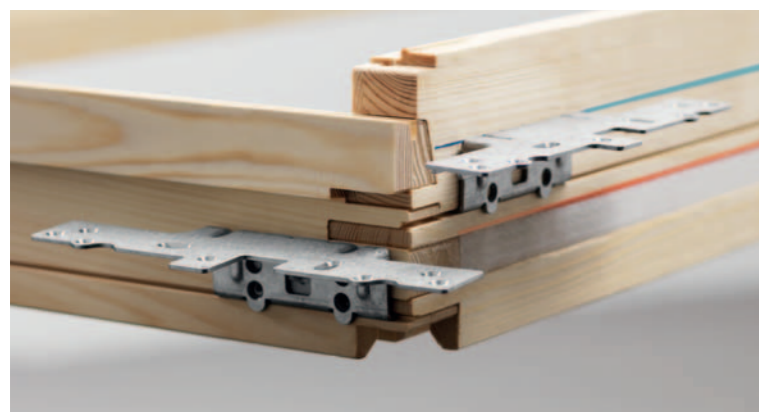

A felületi karbantartást nem igénylő ablakunk magja hőkezelt fa, melyet egyenletes, vízálló poliuretán bevonat takar. A lekerekített sarkokban a por és a szennyeződés nem tapad meg, és az ablakon felgyűlt nedvesség is könnyen letörölhető.

## Új Generáció! Könnyebb beépítés a rápattintós megoldásnak köszönhetően.

A beépítőnek nem kell többé a csavarok miatt aggódnia, amikor leveszi, majd újra rögzíti a takarólemezeket. Ha a beépítés folyamán a szakember eltávolítja a takarólemezeket, csak egy gombot kell megnyomnia alattuk, majd az ablak beépülése után a csavarmentes lemezeket egyszerűen visszapattintja. Egyszerű, gyors – és vonzó megjelenés.

A rápattintós takarólemezek könnyebbé, gyorsabbá és megbízhatóbbá teszik az ablakbeépítést. Szerszámok és csavarok nélkül.

## Választható beépítési szintek.

Az univerzális rögzítővasak megadják a lehetőséget, hogy a standard beépítési szinten (piros vonal) vagy a tetőbe simuló megjelenésért és a jobb hőszigetelő hatás eléréséért 40 mm-rel beljebb (kék vonal) épüljön az ablak a tetőbe (speciális burkolókerettel).