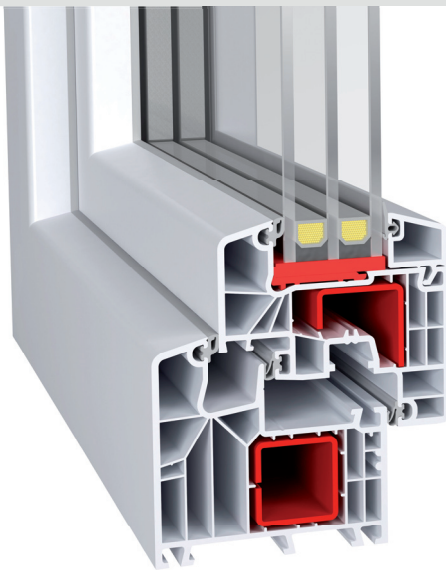

aluplast[®]
Kunststoff-Fenstersysteme

IDEAL 8000[®]
Classic-line

Jó közérzet | energetikus, kiváló minőségű és szép

Az IDEAL 8000® classic-line 85 mm beépítési mélységű profilrendszer. A nagy beépítési mélység összjátéka a filigrán Classic-line dizájnnal olyan ablakrendszert hozott létre, amely energetikailag és optikailag is a legmagasabb színvonalú. A nagy beépítési mélység és a 6-kamrás technika gondoskodik az optimális hőszigetelésről és a jóleső nyugalomról a négy fal között. Lepje meg magát biztonsággal és kellemes lakókörnyezettel ...

IDEAL 8000® | Az előnyök áttekintése

- 85 mm-es beépítési mélység
- 6-kamrás profil
- középtömtékes rendszer három tömítési felülettel
- klasszikus, karcsú szárnydizájn
- a profil belsejében az acélmevítések gondoskodnak a stabilitásról még nagyméretű ablakszerkezeteknél is.
- a síkeltolós változatnál az üvegezési vastagság 51 mm-ig megvalósítható
- a félsíkeltolós változatnál akár 59 mm-es üvegezési vastagság is lehetséges
- akár 0,67 W/m²K –es U_w-érték is lehetséges
- mélyen fekvő vasalatkamrák az optimális betörés elleni védelemért
- számtalan dekorváltozatban kapható