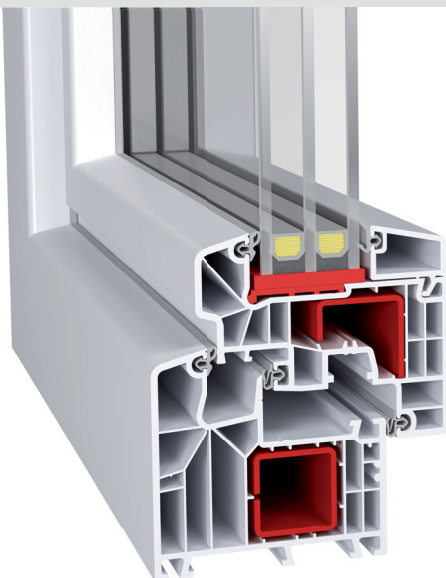

aluplast[®]
Kunststoff-Fenstersysteme

IDEAL 8000[®]
Classic-line

Jó közérzet | energetikus, kiváló minőségű és szép

Az IDEAL 8000® classic-line 85 mm beépítési mélységű profilrendszer. A nagy beépítési mélység összjátéka a filigrán Classic-line dizájnnal olyan ablakrendszert hozott létre, amely energetikailag és optikailag is a legmagasabb színvonalú. A nagy beépítési mélység és a 6-kamrás technika gondoskodik az optimális hőszigetelésről és a jóleső nyugalomról a négy fal között. Lepje meg magát biztonsággal és kellemes lakókörnyezettel ...

IDEAL 8000® | Az előnyök áttekintése

- 85 mm-es beépítési mélység
- 6-kamrás profil
- középtömtékes rendszer három tömítési felülettel
- klasszikus, karcsú szárnydizájn
- a profil belsejében az acélmevítések gondoskodnak a stabilitásról még nagyméretű ablakszerkezeteknél is.
- a síkeltolós változatnál az üvegezési vastagság 51 mm-ig megvalósítható
- a félsíkeltolós változatnál akár 59 mm-es üvegezési vastagság is lehetséges
- akár 0,67 W/m²K –es U_w-érték is lehetséges
- mélyen fekvő vasalatkamrák az optimális betörés elleni védelemért
- számtalan dekorváltozatban kapható