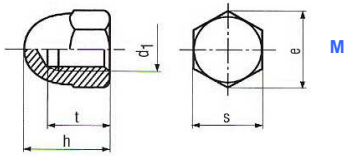

## HLF Alacsony anya - Din 439

Rozsdamentes acél A2

M

d1	e	s	m
2	4,32	4	1,2
2,5	5,45	5	1,6
3	6,01	5,5	1,8
(3,5)	6,58	6	2
4	7,66	7	2,2
5	8,79	8	2,7
6	11,05	10	3,2
8	14,38	13	4
10	18,9	17/16	5
12	21,1	19/18	6
(14)	24,49	22/21	7
16	26,75	24	8
20	32,95	30	10
24	39,55	36	12
(27)	45,2	41	13,5
30	50,85	46	15
(33)	55,37	50	16,5
36	60,79	55	18
(39)	66,44	60	19,5
42	71,3	65	21

## Önzáró anya - Din 985

Rozsdamentes acél A2

M

d1	e	h	m	s
2,5	5,51	3,8	2	5
3	6,01	4	2,4	5,5
4	7,66	5	2,9	7
5	8,79	5	3,2	8
6	11,05	6	4	10
8	14,38	8	5,5	13
10	18,9	10	6,5	17
12	21,1	12	8	19
(14)	24,49	14	9,5	22
16	26,75	16	10,5	24
20	32,95	20	14	30
24	39,55	24	15	36

## Zárt anya - Din 1587

Rozsdamentes acél A2

M

d1	e	h	s	t	b
3	6,01	6	5,5	3,8	2,8
4	7,66	8	7	5,5	4,1
5	8,79	10	8	7,5	5,9
6	11,05	12	10	8	6
8	14,38	15	13	11	8,5
10	18,9	18	17/16	13	10
12	21,1	22	19/18	16	11,7
(14)	24,49	25	22/21	18	13
16	26,75	28	24	21	16
20	32,95	34	30	26	19,7