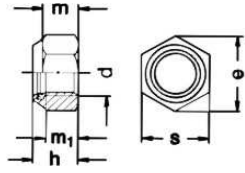

## Toldó anya - Din 6334

Rozsdamentes acél A2

M

d1	e min	s	m max
6	11,05	10	18
8	15	13	24
10	19,6	17	30
12	21,9	19	36
16	27,7	24	48

## HLF Alacsony anya - Din 439

Rozsdamentes acél A2

M

d1	e	s	m
2	4,32	4	1,2
2,5	5,45	5	1,6
3	6,01	5,5	1,8
(3,5)	6,58	6	2
4	7,66	7	2,2
5	8,79	8	2,7
6	11,05	10	3,2
8	14,38	13	4
10	18,9	17/16	5
12	21,1	19/18	6
(14)	24,49	22/21	7
16	26,75	24	8
20	32,95	30	10
24	39,55	36	12
(27)	45,2	41	13,5
30	50,85	46	15
(33)	55,37	50	16,5
36	60,79	55	18
(39)	66,44	60	19,5
42	71,3	65	21

## Önzáró anya - Din 985

Rozsdamentes acél A2

M

d1	e	h	m	s
2,5	5,51	3,8	2	5
3	6,01	4	2,4	5,5
4	7,66	5	2,9	7
5	8,79	5	3,2	8
6	11,05	6	4	10
8	14,38	8	5,5	13
10	18,9	10	6,5	17
12	21,1	12	8	19
(14)	24,49	14	9,5	22
16	26,75	16	10,5	24
20	32,95	20	14	30
24	39,55	24	15	36

## Zárt anya - Din 1587

Rozsdamentes acél A2

M

d1	e	h	s	t	b
3	6,01	6	5,5	3,8	2,8
4	7,66	8	7	5,5	4,1
5	8,79	10	8	7,5	5,9
6	11,05	12	10	8	6
8	14,38	15	13	11	8,5
10	18,9	18	17/16	13	10
12	21,1	22	19/18	16	11,7
(14)	24,49	25	22/21	18	13
16	26,75	28	24	21	16
20	32,95	34	30	26	19,7