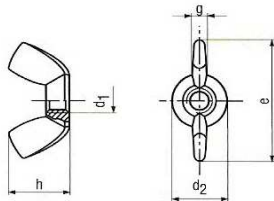

## Önzáró anya - Din 985

Rozsdamentes acél A2

M

d1	e	h	m	s
2,5	5,51	3,8	2	5
3	6,01	4	2,4	5,5
4	7,66	5	2,9	7
5	8,79	5	3,2	8
6	11,05	6	4	10
8	14,38	8	5,5	13
10	18,9	10	6,5	17
12	21,1	12	8	19
(14)	24,49	14	9,5	22
16	26,75	16	10,5	24
20	32,95	20	14	30
24	39,55	24	15	36

## Zárt anya - Din 1587

Rozsdamentes acél A2

M

d1	e	h	s	t	b
3	6,01	6	5,5	3,8	2,8
4	7,66	8	7	5,5	4,1
5	8,79	10	8	7,5	5,9
6	11,05	12	10	8	6
8	14,38	15	13	11	8,5
10	18,9	18	17/16	13	10
12	21,1	22	19/18	16	11,7
(14)	24,49	25	22/21	18	13
16	26,75	28	24	21	16
20	32,95	34	30	26	19,7

## Szárnyas anya - BN 644

Rozsdamentes acél A2

M

d1	e	h	d2	g
3	17,6	8,6	8	1,6
4	17,6	8,6	8	1,6
5	22,5	11	10,3	2,1
6	27,8	13,6	12,7	2,5
8	30,3	14,8	13,8	2,8
10	36,2	17,7	16,5	3,3
11	49,4	24,1	22,5	4,5
16	58,3	28,5	26,6	5,2