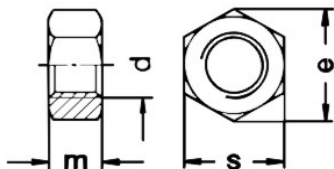

## HLF anya - Din 934

Rozsdamentes acél A2

M

d1	e min	s	m max
1	2,71	2,5	0,8
1,2	3,28	3	1
1,4	3,28	3	1,2
1,6	3,41	3,2	1,3
2	4,32	4	1,6
(2,3)	4,88	4,5	1,8
2,5	5,45	5	2
(2,6)	5,45	5	2
3	6,01	5,5	2,4
(3,5)	6,58	6	2,8
4	7,66	7	3,2
5	8,79	8	4
6	11,05	10	5
8	14,38	13	6,5
10	18,9	17/16	8
12	21,1	19/18	10
(14)	24,49	22/21	11
16	26,75	24	13
(18)	29,56	27	15
20	32,95	30	16
(22)	35,03	32/34	18
24	39,55	36	19
(27)	45,2	41	22
30	50,85	46	24
(33)	55,37	50	26
36	60,79	55	29
(39)	66,44	60	31
42	71,3	65	34

## Toldó anya - Din 6334

Rozsdamentes acél A2

M

d1	e min	s	m max
6	11,05	10	18
8	15	13	24
10	19,6	17	30
12	21,9	19	36
16	27,7	24	48

## Önzáró anya - Din 985

Rozsdamentes acél A2

M

d1	e	h	m	s
2,5	5,51	3,8	2	5
3	6,01	4	2,4	5,5
4	7,66	5	2,9	7
5	8,79	5	3,2	8
6	11,05	6	4	10
8	14,38	8	5,5	13
10	18,9	10	6,5	17
12	21,1	12	8	19
(14)	24,49	14	9,5	22
16	26,75	16	10,5	24
20	32,95	20	14	30
24	39,55	24	15	36