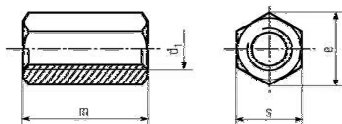

## HLF anya - Din 934

Rozsdamentes acél A2

M

d1	e min	s	m max
1	2,71	2,5	0,8
1,2	3,28	3	1
1,4	3,28	3	1,2
1,6	3,41	3,2	1,3
2	4,32	4	1,6
(2,3)	4,88	4,5	1,8
2,5	5,45	5	2
(2,6)	5,45	5	2
3	6,01	5,5	2,4
(3,5)	6,58	6	2,8
4	7,66	7	3,2
5	8,79	8	4
6	11,05	10	5
8	14,38	13	6,5
10	18,9	17/16	8
12	21,1	19/18	10
(14)	24,49	22/21	11
16	26,75	24	13
(18)	29,56	27	15
20	32,95	30	16
(22)	35,03	32/34	18
24	39,55	36	19
(27)	45,2	41	22
30	50,85	46	24
(33)	55,37	50	26
36	60,79	55	29
(39)	66,44	60	31
42	71,3	65	34

## Toldó anya - Din 6334

Rozsdamentes acél A2

M

d1	e min	s	m max
6	11,05	10	18
8	15	13	24
10	19,6	17	30
12	21,9	19	36
16	27,7	24	48