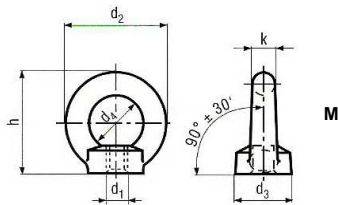

Gyűrűs anya - Din 582

Rozsdamentes acél A2

M

d1	h	d2	d3	d4	k
8	36	36	20	20	8
10	45	45	25	25	10
12	53	54	30	30	12
16	62	63	35	35	14
20	71	72	40	40	16
24	90	90	50	50	20