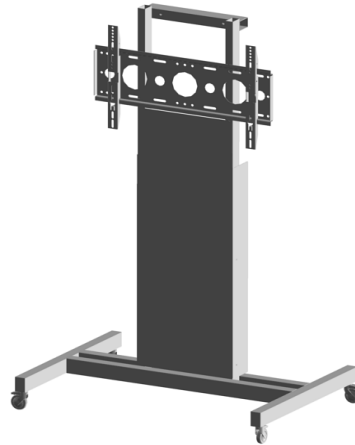

600 ár: 112000Ft

1000 ár: 168000Ft

Interaktív screen mobil görgős állvány IS03

Képernyő felfogatási méretek: - Univerzális adapter,32"-87"
VESA 400x400,600x600, 400x600, 800x400, 800x600(mm)
Függőleges állítás: 10cm osztásonként 4 fokozatban.
Terhelhetőség: 100kg.

Interaktív screen mobil görgős állvány IS03

Képernyő felfogatási méretek: - Univerzális adapter,32"-87"
VESA 400x400, 400x600(mm)
Függőleges állítás: 10cm osztásonként 4 fokozatban.
Terhelhetőség: 100kg.