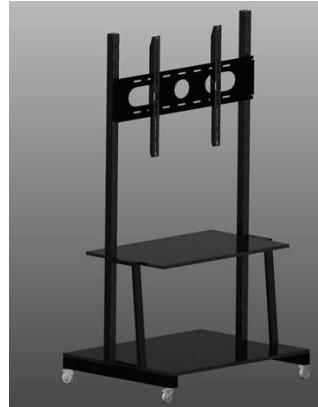

600 ár: 112000Ft

1000 ár: 168000Ft

Interaktív screen mobil görgős állvány IS03

Képernyő felfogatási méretek: - Univerzális adapter,32"-87"
VESA 400x400,600x600, 400x600, 800x400, 800x600(mm)
Függőleges állítás: 10cm osztásonként 4 fokozatban.
Terhelhetőség: 100kg.