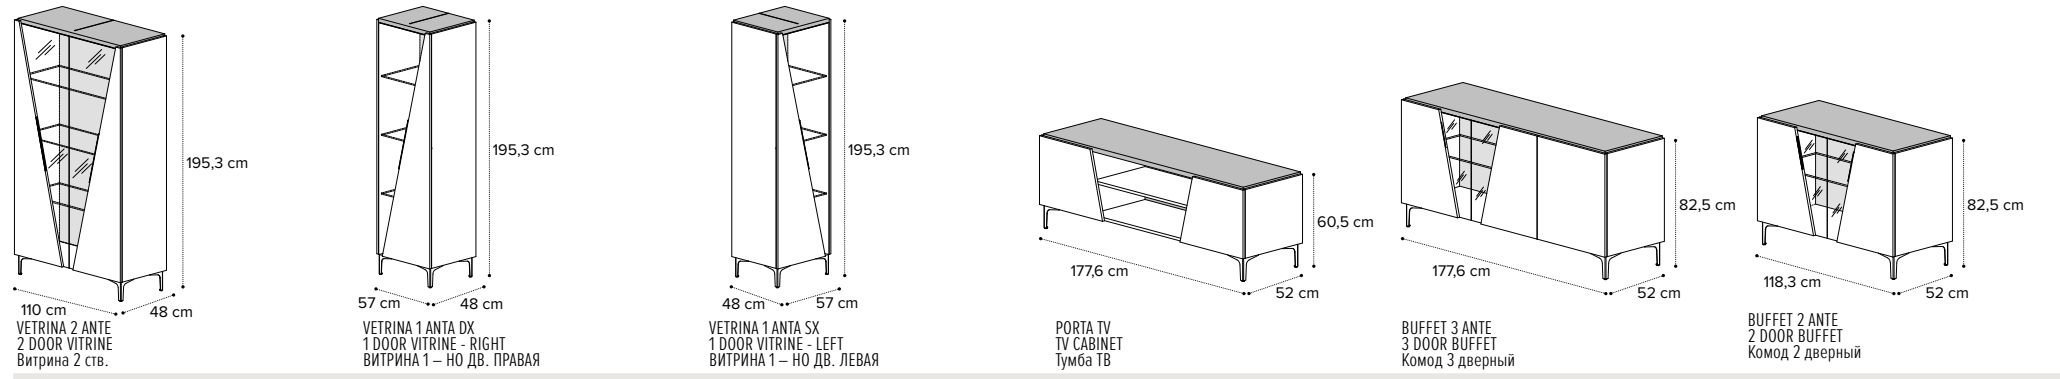

FIDIA

182VT2.01TC	• 1579	182VT1.01TC	• 1099	182VT1.02TC	• 1099	182PTV.01TC	• 799	182BF3.01TC	• 1099	182BF2.01TC	• 799
0,31		BOX 9	0,20		BOX 8	0,20		BOX 8	0,17		BOX 7