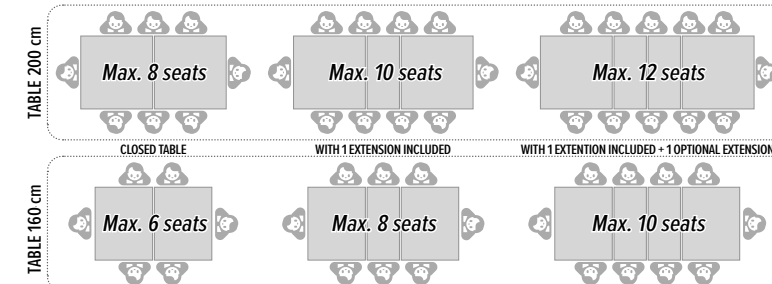

182TAV.01TC	• 399	182TAV.02TC	• 299		
0,08		BOX 2	0,05		BOX 2