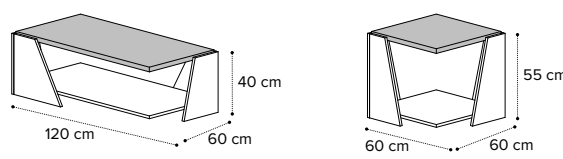

TAVOLINO CAFFE'
COFFEE TABLE
Стол кофейный

TAVOLINO ANGOLO
LAMP TABLE
Стол угловой