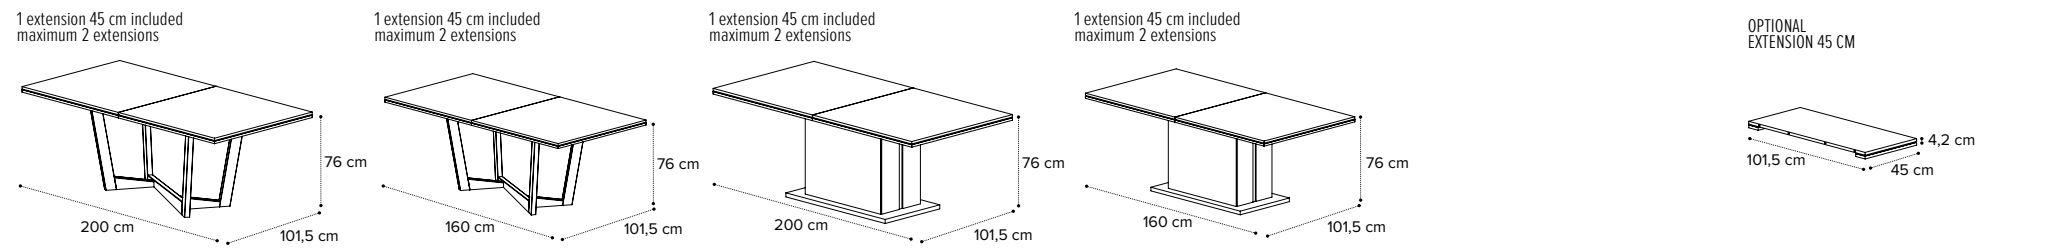

TAVOLO FIDIA L. 200 cm CON 1/ALL. 45 CM
TABLE FIDIA 200 cm WITH 1/EXT. 45 CM
СТОЛ FIDIA 200 CM С 1- МЯ ВСТАВКАМИ (45 CM)

TAVOLO FIDIA L. 160 cm CON 1/ALL. 45 CM
TABLE FIDIA 160cm WITH 1/EXT. 45 CM
СТОЛ FIDIA 160 CM С 1- МЯ ВСТАВКАМИ (45 CM)