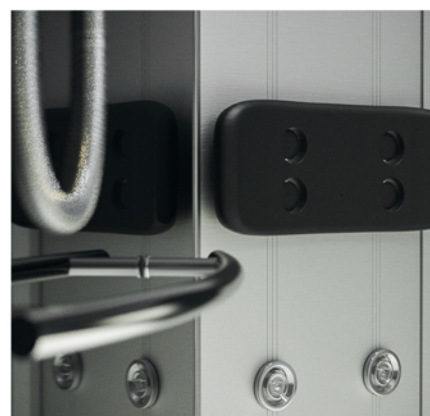

A folyamatosan növekvő forgalomnak illetve partnerállománynak köszönhetően 2005-ben a cég a zuhanykabinok piacán is vezető szerepet ért el.

A rendszeres, széleskörű és alapos piackutatás eredményeként a Sanimix Kft. kiváló minőségű, elérhető árfekvésű és a mindenkori piaci trendeknek megfelelő termékeket tud forgalmazni.

Magyarországon szinte az összes barkács és gépész áruházláncban – Praktiker, Obi, Szatmári – megtalálhatóak a „Sanimix” márkánévvel ellátott termékeink. Az áruházláncokon kívül kb. 200 viszonteladó partnerünk forgalmazza termékeinket az ország egész területén.

A cég Magyarországon elsőként hozta létre saját szerviz hálózatát, melynek segítségével minden problémát napokon belül kezelni és orvosolni tud országsszerte, kiemelt hangsúlyt fektetve erre a területre, szemben a többi magyarországi forgalmazóval.

A Sanimix Kft. kizárólag ÉMI és MEEI által bevizsgált, CE tanúsítvánnyal rendelkező termékeket forgalmaz.

Az elmúlt néhány évben cégünk feladatának tekintette az európai országok piacán való terjeszkedést. A környező országok közül horvátországi, szlovákiai, bolgár és romániai partnerek is forgalmazzák termékeinket.

Az elmúlt 25 év kitartó szakmai munkájának eredményeként a „Sanimix” márkánév az egyik legdinamikusabban fejlődő márka a csaptelepek, zuhanykabinok, hidromasszázs zuhanykabinok és gózkabinok területén.