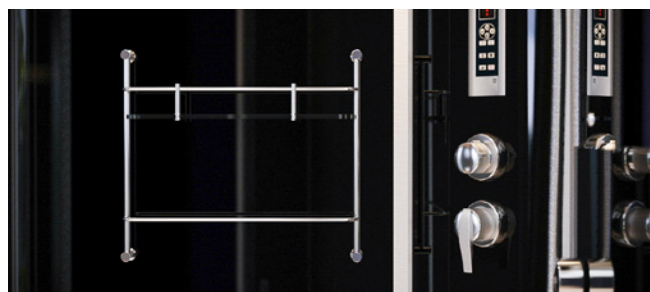

NEGYEDKÖRÍVES HIDROMASSZÁZS ZUHANYKABIN ELEKTRONIKÁVAL

22.1020B

90x90x227 cm

- 5 mm vastag, víztiszta, edzett biztonsági üvegek és ajtók
- Üvegszál erősítéses, acél merevítésű, fehér színű, alacsony, akril zuhanytálca, állítható fém lábakkal
- Matt króm ívek és profilok
- Fekete üveg hátfal
- Fekete üveg funkció panel
- 6 db hidromasszázs fúvóka
- Rádió
- Felső világítás
- LED háttérvilágítás
- Ventilátor
- Vezetékes telefon csatlakozási lehetőség
- Kézi zuhany
- Felső esőztető zuhany
- Felhajtható ülőke
- Kerámia betétes keverőszelep és funkcióváltó
- Lábmasszázs
- Piperepolc
- Tükör
- Dupla szappan adagoló
- Mágneses ajtózárs
- Görgős ajtónyitás
- Leeresztő szelep