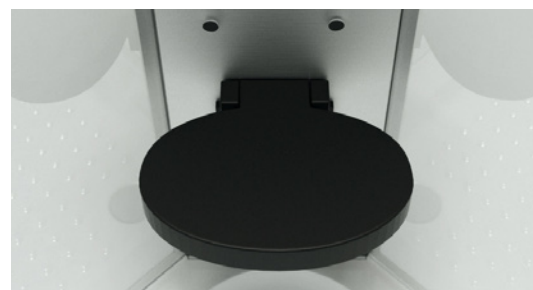

NEGYEDKÖRÍVES HIDROMASSZÁZS ZUHANYKABIN

22.180

90x90x222 cm

- 5 mm vastag, kékes színű, edzett biztonsági üvegek és ajtók
- Üvegszál erősítéses, acél merevítésű, fehér színű, alacsony, akril zuhanytálca, állítható fém lábakkal
- Matt króm alumínium ívek és profilok
- Fehér üveg hátfalak
- Matt króm funkció panel
- 6 db hidromasszázs fúvóka
- Kézi zuhany
- Felső esőztető zuhany
- Felhajtható ülőke
- Kerámia betétes keverőszelep és funkció váltó
- Piperepolc
- Törölköző tartó
- Mágneses ajtózárr
- Görgős ajtónyitás
- Leeresztő szelep