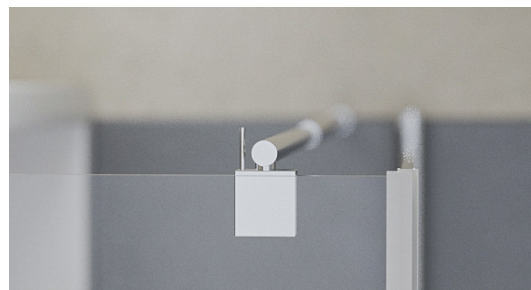

ZUHANYFAL MEREVÍTŐ

22.263

68-103 cm között állítható

- Üvegfalak merevítésére szolgáló fém, teleszkópos rudazat
- Mindkét végén csuklós rögzítési pontok