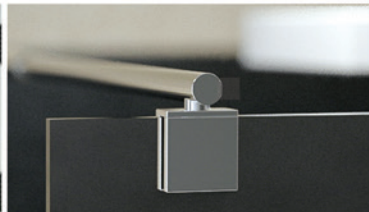

SANIMIX©

ZUHANYKABINOK ÉS CSAPTELEPEK
SPECIALISTÁJA

25 ÉV SZAKÉRTELEM
25 ÉV TAPASZTALAT
25 ÉVE MEGBÍZHATÓ PARTNER